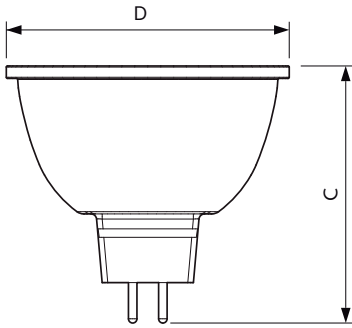

MASTER LEDspot ExpertColor LV

Goedkeuring en Toepassing

Energie-efficiëntielabel (EEL)	A
Geschikt voor accentverlichting	Yes
Energieverbruik kWh/1.000 uur	9 kWh

Productgegevens

Volledige productcode	871869673542800
Productnaam voor bestelling	MASTER LED ExpertColor 7.5-43W MR16 940 24D

EAN/UPC - Product	8718696735428
Bestelcode	73542800
Lokale code	MMRD94024D
Numerator - Aantal per pak	1
Numerator - Dozen per buitendoos	10
SAP-materiaal	929001386202
Nettogewicht SAP (per stuk)	0,034 kg

Maatschets

MR16 12V 8-43W 570lm 24D 4000K GU5.3 D

Product	D	C
MASTER LED ExpertColor 7.5-43W MR16 940 24D	50,5 mm	46 mm