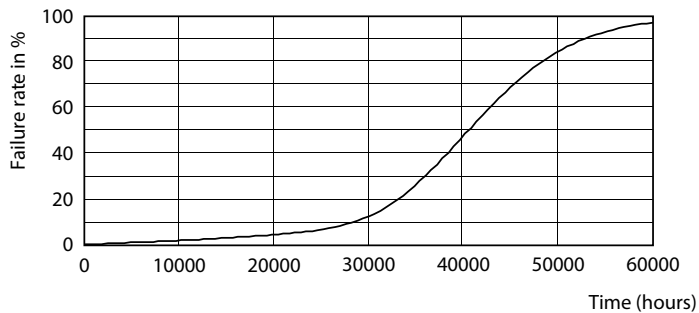

Levensduur

MAS LEDspotLV 43W GU5-3 927 24D MR16