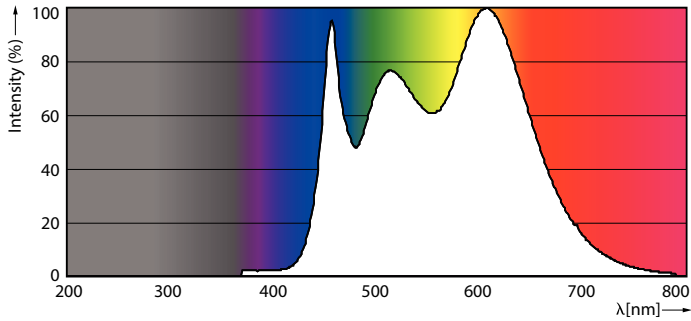

MASTER LEDspot ExpertColor LV

Fotometrische gegevens

MAS LEDspotLV 43W GU5-3 940 24D MR16