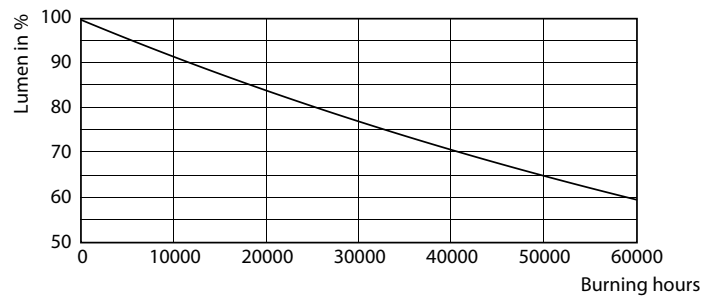

MAS LEDspotLV 43W GU5-3 927 24D MR16