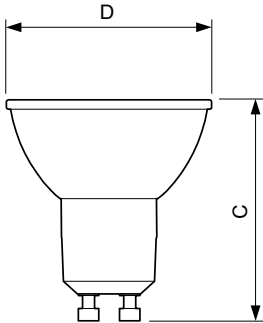

CorePro LEDspot MV

Productnaam voor bestelling	CorePro LEDspot 5-50W GU10 840 36D DIM
EAN/UPC - Product	8718696730249
Bestelcode	73024900
Lokale code	CSGU50W84036D1
Numerator - Aantal per pak	1

Numerator - Dozen per buitendoos	10
SAP-materiaal	929001364302
Nettogewicht SAP (per stuk)	0.038 kg

Maatschets

GU10 230V 5-50W 380lm 36D 4000K GU10 D

Product	D	C
CorePro LEDspot 5-50W GU10 840 36D DIM	50 mm	54 mm

Fotometrische gegevens

Classic LEDspotMV 50W GU10 840 36D