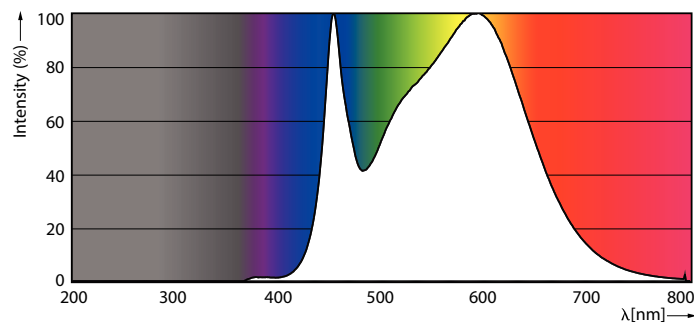

Product gegevens

| Algemene informatie | | Power (Rated) (Nom) | |
|---|---------------------------|--|-----------------|
| Lampvoet | GU10 [GU10] | | 5 W |
| Conform EU RoHS-richtlijn | Ja | Lampstroom (nom.) | 25 mA |
| Nominale levensduur (nom.) | 15000 h | Overeenkomstig vermogen | 50 W |
| Schakelcyclus | 50.000X | Opstarttijd (nom.) | 0,5 s |
| Technisch type | 5-50W | Opwarmtijd tot 60% lichtopbrengst (nom.) | 0,5 s |
| | | Arbeidsfactor (nom.) | 0,7 |
| | | Spanning (nom.) | 220-240 V |
| Eisen aan armatuurontwerp | | Temperatuur | |
| Kleurcode | 840 [CCT of 4000K (841)] | T-behuizing maximaal (nom.) | 65 °C |
| Bundelhoek (nom.) | 36 ° | | |
| Lichtstroom (nom.) | 380 lm | Regelsystemen en Dimmers | |
| Lichtsterkte (nom.) | 710 cd | Dimbaar | Ja |
| Kleuraanduiding | Koel Wit (CW) | | |
| Gecorreleerde kleurtemperatuur (nom.) | 4000 K | Goedkeuring en Toepassing | |
| Lichtrendement (gespec.) (nom.) | 76,00 lm/W | Energie-efficiëntielabel (EEL) | A+ |
| Kleurconsistentie | <6 | Geschikt voor accentverlichting | Yes |
| Kleurweergave-index (nom.) | 80 | Energieverbruik kWh/1.000 uur | 5 kWh |
| LLMF bij einde nominale levensduur (nom.) | 70 % | | |
| Lichtstroom in conus van 90° (nom.) | 380 lm | Productgegevens | |
| Bedrijfs- en Elektrische gegevens | | Volledige productcode | 871869673024900 |
| Ingangsfrequentie | 50 to 60 Hz | | |

| Product | D | C |
|--|-------|-------|
| CorePro LEDspot 5-50W GU10 840 36D DIM | 50 mm | 54 mm |

Fotometrische gegevens

Classic LEDspotMV 50W GU10 840 36D

CorePro LEDspotMV 50W GU10 830 36D CLA

CorePro LEDspotMV 25W GU10 840 36D