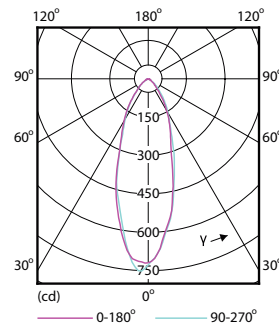

Product gegevens

| Algemene informatie | | Power (Rated) (Nom) | |
|---|---------------------------|--|-----------------|
| Lampvoet | GU10 [GU10] | | 5 W |
| Conform EU RoHS-richtlijn | Ja | Lampstroom (nom.) | 25 mA |
| Nominale levensduur (nom.) | 15000 h | Overeenkomstig vermogen | 50 W |
| Schakelcyclus | 50.000X | Opstarttijd (nom.) | 0,5 s |
| Technisch type | 5-50W | Opwarmtijd tot 60% lichtopbrengst (nom.) | 0,5 s |
| | | Arbeidsfactor (nom.) | 0,7 |
| | | Spanning (nom.) | 220-240 V |
| Eisen aan armatuurontwerp | | Temperatuur | |
| Kleurcode | 840 [CCT of 4000K (841)] | T-behuizing maximaal (nom.) | 65 °C |
| Bundelhoek (nom.) | 36 ° | | |
| Lichtstroom (nom.) | 380 lm | Regelsystemen en Dimmers | |
| Lichtsterkte (nom.) | 710 cd | Dimbaar | Ja |
| Kleuraanduiding | Koel Wit (CW) | | |
| Gecorreleerde kleurtemperatuur (nom.) | 4000 K | Goedkeuring en Toepassing | |
| Lichtrendement (gespec.) (nom.) | 76,00 lm/W | Energie-efficiëntielabel (EEL) | A+ |
| Kleurconsistentie | <6 | Geschikt voor accentverlichting | Yes |
| Kleurweergave-index (nom.) | 80 | Energieverbruik kWh/1.000 uur | 5 kWh |
| LLMF bij einde nominale levensduur (nom.) | 70 % | | |
| Lichtstroom in conus van 90° (nom.) | 380 lm | Productgegevens | |
| Bedrijfs- en Elektrische gegevens | | Volledige productcode | 871869673024900 |
| Ingangsfrequentie | 50 to 60 Hz | | |

| Product | D | C |
|--|-------|-------|
| CorePro LEDspot 5-50W GU10 840 36D DIM | 50 mm | 54 mm |

Fotometrische gegevens

Classic LEDspotMV 50W GU10 840 36D

CorePro LEDspotMV 50W GU10 830 36D CLA

CorePro LEDspotMV 25W GU10 840 36D