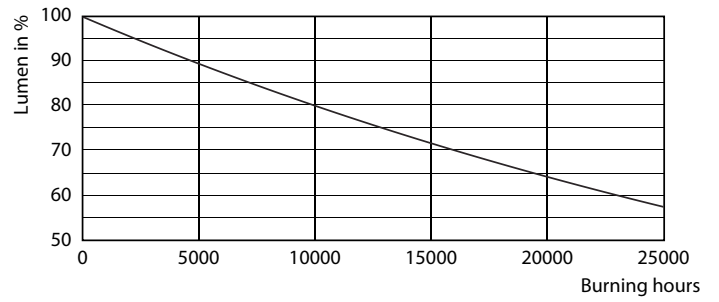

Product gegevens

Algemene informatie		Power (Rated) (Nom)	
Lampvoet	GU10 [GU10]		5 W
Conform EU RoHS-richtlijn	Ja	Lampstroom (nom.)	25 mA
Nominale levensduur (nom.)	15000 h	Overeenkomstig vermogen	50 W
Schakelcyclus	50.000X	Opstarttijd (nom.)	0.5 s
Technisch type	5-50W	Opwarmtijd tot 60% lichtopbrengst (nom.)	0.5 s
		Arbeidsfactor (nom.)	0.7
		Spanning (nom.)	220-240 V
Eisen aan armatuurontwerp		Temperatuur	
Kleurcode	830 [CCT of 3000K]	T-behuizing maximaal (nom.)	65 °C
Bundelhoek (nom.)	36 °		
Lichtstroom (nom.)	365 lm	Regelssystemen en Dimmers	
Lichtsterkte (nom.)	710 cd	Dimbaar	Ja
Kleuraanduiding	Wit (WH)		
Gecorreleerde kleurtemperatuur (nom.)	3000 K	Mechanische eigenschappen en Behuizing	
Lichtrendement (gespec.) (nom.)	73,00 lm/W	Lampvorm	PAR16 [PAR 2 inch]
Kleurconsistentie	<6		
Kleurweergave-index (nom.)	80	Goedkeuring en Toepassing	
LLMF bij einde nominale levensduur (nom.)	70 %	Geschikt voor accentverlichting	Yes
Lichtstroom in conus van 90° (nom.)	365 lm	Energieverbruik kWh/1.000 uur	5 kWh
Bedrijfs- en Elektrische gegevens			
Ingangsfrequentie	50 tot 60 Hz		

Fotometrische gegevens

LEDspot,PAR38 11W 900lm 3000K

Classic LEDspotMV 50W GU10 830 36D

CorePro LEDspotMV 50W GU10 830 36D CLA

CorePro LEDspot MV

Levensduur

CLA LEDspotMV 50W GU10 827 36D ND

CLA LEDspotMV 50W GU10 827 36D ND