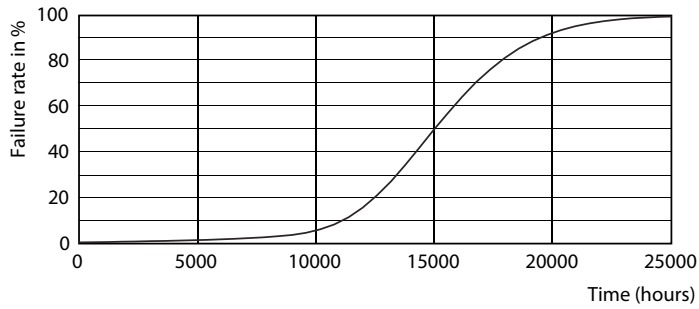

Product gegevens

Algemene informatie		Power (Rated) (Nom)	
Lampvoet	GU10 [GU10]		5 W
Conform EU RoHS-richtlijn	Ja	Lampstroom (nom.)	25 mA
Nominale levensduur (nom.)	15000 h	Overeenkomstig vermogen	50 W
Schakelcyclus	50.000X	Opstarttijd (nom.)	0.5 s
Technisch type	5-50W	Opwarmtijd tot 60% lichtopbrengst (nom.)	0.5 s
		Arbeidsfactor (nom.)	0.7
		Spanning (nom.)	220-240 V
Eisen aan armatuurontwerp		Temperatuur	
Kleurcode	830 [CCT of 3000K]	T-behuizing maximaal (nom.)	65 °C
Bundelhoek (nom.)	36 °		
Lichtstroom (nom.)	365 lm	Regelssystemen en Dimmers	
Lichtsterkte (nom.)	710 cd	Dimbaar	Ja
Kleuraanduiding	Wit (WH)		
Gecorreleerde kleurtemperatuur (nom.)	3000 K	Mechanische eigenschappen en Behuizing	
Lichtrendement (gespec.) (nom.)	73,00 lm/W	Lampvorm	PAR16 [PAR 2 inch]
Kleurconsistentie	<6		
Kleurweergave-index (nom.)	80	Goedkeuring en Toepassing	
LLMF bij einde nominale levensduur (nom.)	70 %	Geschikt voor accentverlichting	Yes
Lichtstroom in conus van 90° (nom.)	365 lm	Energieverbruik kWh/1.000 uur	5 kWh
Bedrijfs- en Elektrische gegevens			
Ingangsfrequentie	50 tot 60 Hz		

Fotometrische gegevens

LEDspot,PAR38 11W 900lm 3000K

Classic LEDspotMV 50W GU10 830 36D

CorePro LEDspotMV 50W GU10 830 36D CLA

CorePro LEDspot MV

Levensduur

CLA LEDspotMV 50W GU10 827 36D ND

CLA LEDspotMV 50W GU10 827 36D ND