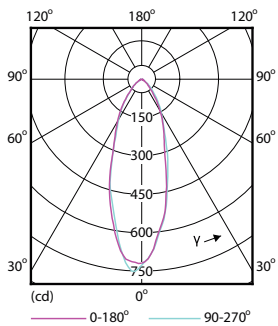

Product gegevens

Algemene informatie		Power (Rated) (Nom)	
Lampvoet	GU10 [GU10]		5 W
Conform EU RoHS-richtlijn	Ja	Lampstroom (nom.)	25 mA
Nominale levensduur (nom.)	15000 h	Overeenkomstig vermogen	50 W
Schakelcyclus	50.000X	Opstarttijd (nom.)	0.5 s
Technisch type	5-50W	Opwarmtijd tot 60% lichtopbrengst (nom.)	0.5 s
		Arbeidsfactor (nom.)	0.7
		Spanning (nom.)	220-240 V
Eisen aan armatuurontwerp		Temperatuur	
Kleurcode	830 [CCT of 3000K]	T-behuizing maximaal (nom.)	65 °C
Bundelhoek (nom.)	36 °		
Lichtstroom (nom.)	365 lm	Regelssystemen en Dimmers	
Lichtsterkte (nom.)	710 cd	Dimbaar	Ja
Kleuraanduiding	Wit (WH)		
Gecorreleerde kleurtemperatuur (nom.)	3000 K	Mechanische eigenschappen en Behuizing	
Lichtrendement (gespec.) (nom.)	73,00 lm/W	Lampvorm	PAR16 [PAR 2 inch]
Kleurconsistentie	<6		
Kleurweergave-index (nom.)	80	Goedkeuring en Toepassing	
LLMF bij einde nominale levensduur (nom.)	70 %	Geschikt voor accentverlichting	Yes
Lichtstroom in conus van 90° (nom.)	365 lm	Energieverbruik kWh/1.000 uur	5 kWh
Bedrijfs- en Elektrische gegevens			
Ingangsfrequentie	50 tot 60 Hz		

Numerator - Aantal per pak	1
Numerator - Dozen per buitendoos	10
SAP-materiaal	929001364202
Nettogewicht SAP (per stuk)	0,038 kg

Maatschets

GU10 230V 5-50W 365lm 36D 3000K GU10 D

Product	D	C
CorePro LEDspot 5-50W GU10 830 36D DIM	50 mm	54 mm

Fotometrische gegevens

LEDspot,PAR38 11W 900lm 3000K

Classic LEDspotMV 50W GU10 830 36D

CorePro LEDspotMV 50W GU10 830 36D CLA

CorePro LEDspot MV

Levensduur

CLA LEDspotMV 50W GU10 827 36D ND

CLA LEDspotMV 50W GU10 827 36D ND