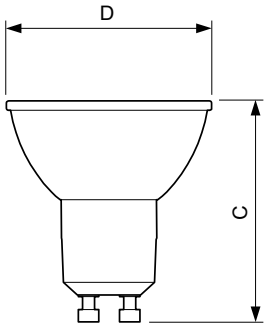

CorePro LEDspot MV

Productgegevens

Volledige productcode	871869672139100
Productnaam voor bestelling	CorePro LEDspot 5-50W GU10 830 36D DIM
EAN/UPC - Product	8718696721391
Bestelcode	72139100
Lokale code	CSGU50W83036D1

Numerator - Aantal per pak	1
Numerator - Dozen per buitendoos	10
SAP-materiaal	929001364202
Nettogewicht SAP (per stuk)	0,038 kg

Maatschets

GU10 230V 5-50W 365lm 36D 3000K GU10 D

Product	D	C
CorePro LEDspot 5-50W GU10 830 36D DIM	50 mm	54 mm