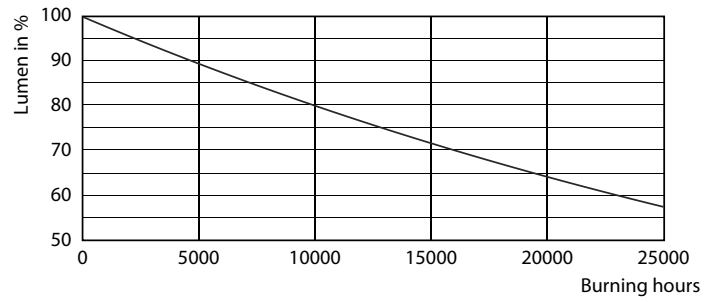

CorePro LEDspot MV

Levensduur

CLA LEDspotMV 50W GU10 827 36D ND