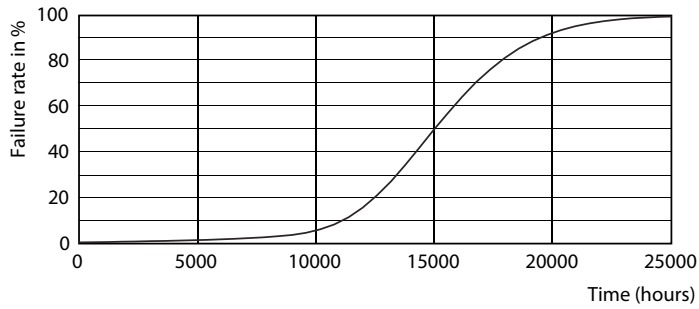

CorePro LEDspot MV

Levensduur

CLA LEDspotMV 50W GU10 827 36D ND