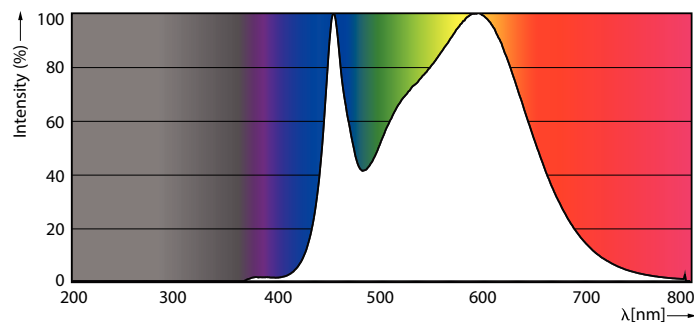

Product gegevens

Algemene informatie	
Lampvoet	GU10 [GU10]
Conform EU RoHS-richtlijn	Ja
Nominale levensduur (nom.)	15000 h
Schakelcyclus	50.000X
Technisch type	4-35W
Eisen aan armatuurontwerp	
Kleurcode	840 [CCT of 4000K (841)]
Bundelhoek (nom.)	36°
Lichtstroom (nom.)	270 lm
Lichtsterkte (nom.)	540 cd
Kleuraanduiding	Koel Wit (CW)
Gecorreleerde kleurtemperatuur (nom.)	4000 K
Lichtrendement (gespec.) (nom.)	67,00 lm/W
Kleurconsistentie	<6
Kleurweergave-index (nom.)	80
LLMF bij einde nominale levensduur (nom.)	70 %
Lichtstroom in conus van 90° (nom.)	270 lm
Bedrijfs- en Elektrische gegevens	
Ingangsfrequentie	50 to 60 Hz

Maatschets

GU10 230V 4-35W 270lm 36D 4000K GU10 D

Product	D	C
CorePro LEDspot 4-35W GU10 840 36D DIM	50 mm	54 mm

Fotometrische gegevens

Classic LEDspotMV 35W GU10 840 36D

CorePro LEDspotMV 35W GU10 830 36D CLA