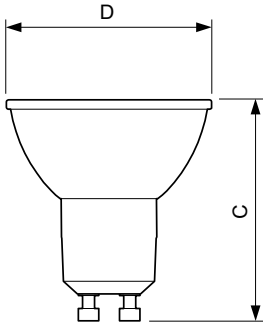

CorePro LEDspot MV

Productnaam voor bestelling	CorePro LEDspot 4-35W GU10 840 36D DIM
EAN/UPC - Product	8718696730225
Bestelcode	73022500
Lokale code	CSGU35W84036D1
Numerator - Aantal per pak	1

Numerator - Dozen per buitendoos	10
SAP-materiaal	929001364002
Nettogewicht SAP (per stuk)	0.038 kg

Maatschets

GU10 230V 4-35W 270lm 36D 4000K GU10 D

Product	D	C
CorePro LEDspot 4-35W GU10 840 36D DIM	50 mm	54 mm

Fotometrische gegevens

Classic LEDspotMV 35W GU10 840 36D