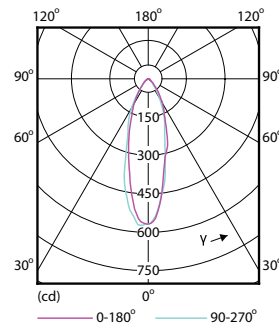

Product gegevens

Algemene informatie	
Lampvoet	GU10 [GU10]
Conform EU RoHS-richtlijn	Ja
Nominale levensduur (nom.)	15000 h
Schakelcyclus	50.000X
Technisch type	4-35W
Eisen aan armatuurontwerp	
Kleurcode	840 [CCT of 4000K (841)]
Bundelhoek (nom.)	36°
Lichtstroom (nom.)	270 lm
Lichtsterkte (nom.)	540 cd
Kleuraanduiding	Koel Wit (CW)
Gecorreleerde kleurtemperatuur (nom.)	4000 K
Lichtrendement (gespec.) (nom.)	67,00 lm/W
Kleurconsistentie	<6
Kleurweergave-index (nom.)	80
LLMF bij einde nominale levensduur (nom.)	70 %
Lichtstroom in conus van 90° (nom.)	270 lm
Bedrijfs- en Elektrische gegevens	
Ingangsfrequentie	50 to 60 Hz

Maatschets

GU10 230V 4-35W 270lm 36D 4000K GU10 D

Product	D	C
CorePro LEDspot 4-35W GU10 840 36D DIM	50 mm	54 mm

Fotometrische gegevens

Classic LEDspotMV 35W GU10 840 36D

CorePro LEDspotMV 35W GU10 830 36D CLA