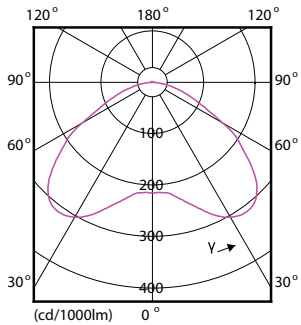

TrueForce LED voor industrie en detailhandel (Highbay – HPI/SON/HPL)

Fotometrische gegevens

TrueForce LEDHIL HPI 250W E40 840 120D