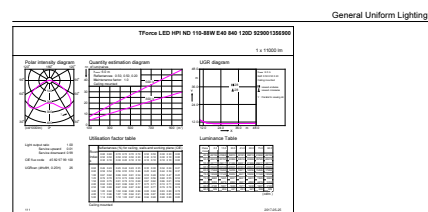

Maatschets

TFforce LED HIL ND 90-250W E40 840 120D

Product	D	C
TrueForce LED HPI ND 110-88W E40 840 120D	210 mm	250 mm

Fotometrische gegevens

NAM Highbay 165W EX39 4000K 60-120D NB WB UDL

Calculat. Photometrica 4.5 Philips Lighting B.V. Page 1/1