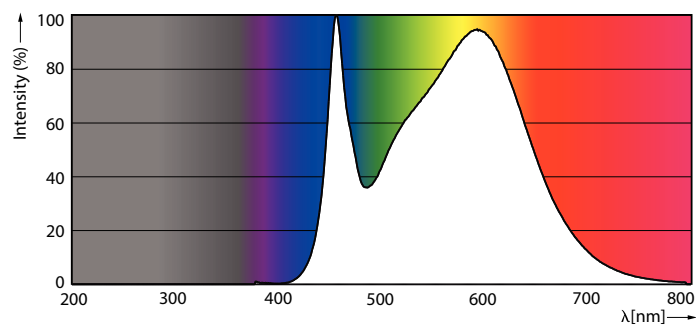

Calculat. Photometrica 4.5 Philips Lighting B.V. Page 1/1

Fotometrische gegevens

NAM Highbay 165W EX39 4000K 60-120D NB WB UDL