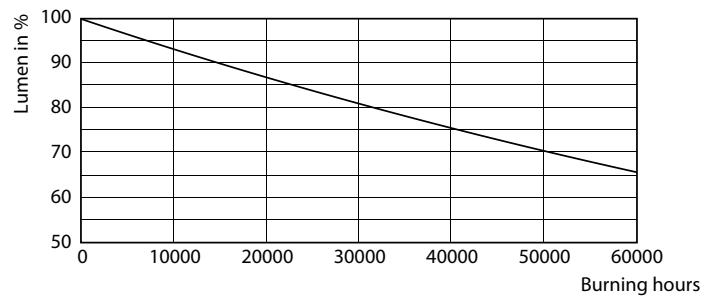

TrueForce LEDHIL HPI 250W E40 840 120D