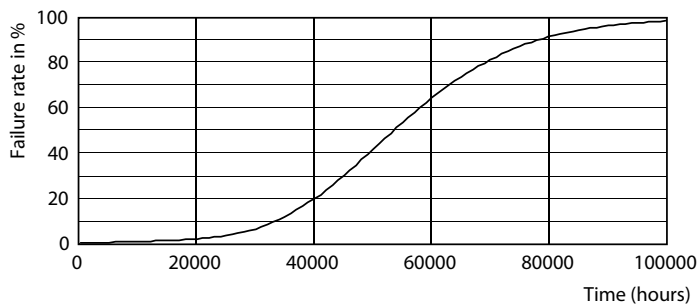

LedTrueForce