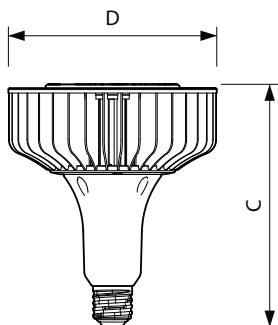

TrueForce LED voor industrie en detailhandel (Highbay – HPI/SON/HPL)

Kleurconsistentie	<6
Kleurweergave-index (nom.)	80
LLMF bij einde nominale levensduur (nom.)	70 %

Bedrijfs- en Elektrische gegevens

Ingangsfrequentie	50 Hz
Power (Rated) (Nom)	88 W
Lampstroom (nom.)	2500 mA
Overeenkomstig vermogen	250 W
Opstarttijd (nom.)	1,2 s
Opwarmtijd tot 60% lichtopbrengst (nom.)	1,2 s
Arbeidsfactor (nom.)	0,7
Spanning (nom.)	100-145 V

Temperatuur

T-behuizing maximaal (nom.)	90 °C

Regelsystemen en Dimmers

Dimbaar	Nee

Goedkeuring en Toepassing

Energie-efficiëntielabel (EEL)	A+
Energieverbruik kWh/1.000 uur	97 kWh

Productgegevens

Volledige productcode	871869671382200
Productnaam voor bestelling	TrueForce LED HPI ND 110-88W E40 840 120D
EAN/UPC - Product	8718696713822
Bestelcode	71382200
Lokale code	TFHBAY250W120D
Numerator - Aantal per pak	1
Numerator - Dozen per buitendoos	2
SAP-materiaal	929001356902
Nettogewicht SAP (per stuk)	1,300 kg

Maatschets

TFforce LED HIL ND 90-250W E40 840 120D

Product	D	C
TrueForce LED HPI ND 110-88W E40 840 120D	210 mm	250 mm