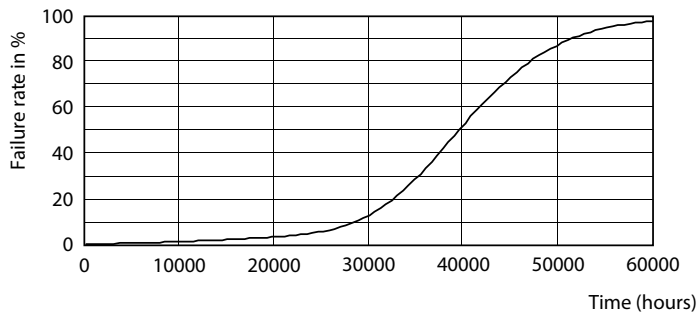

TrueForce LEDHIL HPI 250W E40 840 120D

TrueForce LED voor industrie en detailhandel (Highbay – HPI/SON/HPL)

Fotometrische gegevens

TrueForce LEDHIL HPI 250W E40 840 120D

Levensduur

TrueForce LEDHIL HPI 250W E40 840 120D