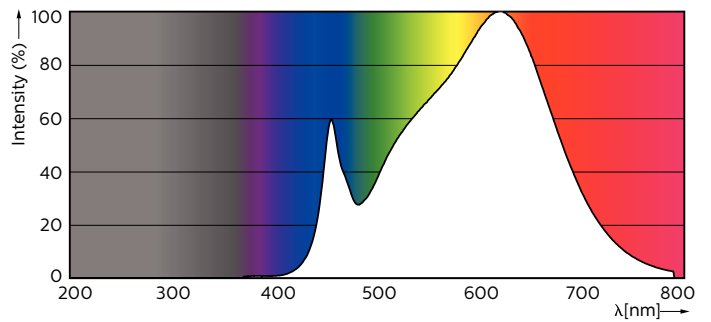

MASTER LEDspotMV 35W GU10 930 36D 270lm