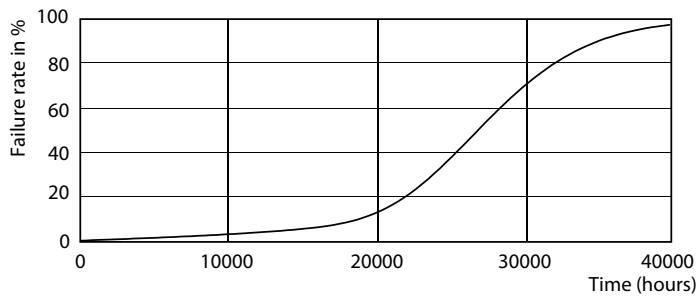

MASTER LEDspot MV GU10

Fotometrische gegevens

MASTER LEDspotMV 50W GU10 36D 355lm

Levensduur

MASTER LEDspotMV GU10 922-927 36D

MASTER LEDspotMV GU10 922-927 36D