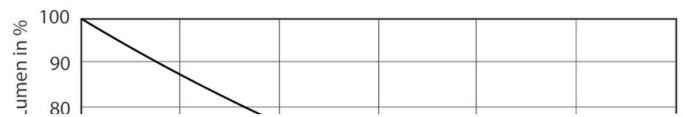

MASTER LEDspot MV GU10

Fotometrische gegevens

MASTER LEDspotMV 50W GU10 36D 355lm

Levensduur