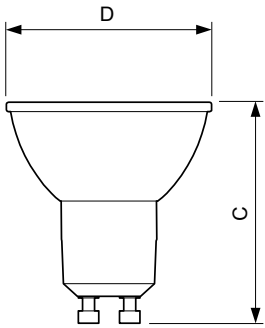

MASTER LEDspot MV GU10

Regelsystemen en Dimmers

Dimbaar	Ja

Goedkeuring en Toepassing

Energie-efficiëntielabel (EEL)	A+
Geschikt voor accentverlichting	Yes
Energieverbruik kWh/1000 uur	5 kWh

Productgegevens

Volledige productcode	871869670787600
Productnaam voor bestelling	MASTER LED spot VLE D 4.9-50W GU10 930 36D

EAN/UPC - Product	8718696707876
Bestelcode	70787600
Local Code	VSGU50W93036D
Numerator - Aantal per pak	1
Numerator - Dozen per buitendoos	10
Materiaalnr. (12NC)	929001348902
Netto gewicht (per stuk)	0,038 kg

Maatschets

GU10 230V5W-50W 355lm 36D 3000K GU10 Dim

Product	D	C
MASTER LED spot VLE D 4.9-50W GU10 930 36D	50 mm	54 mm