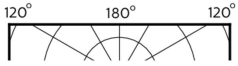

MASTER LEDspot MV GU10

Fotometrische gegevens