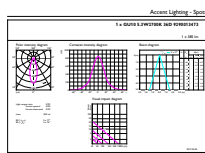

Fotometrische gegevens

MASTER LEDspot ExpertColor MV 50W GU10 927 36D