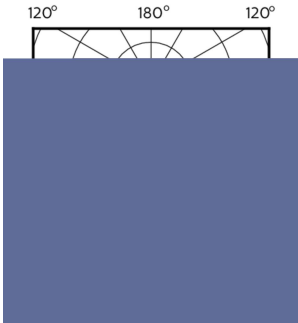

MASTER LEDspot ExpertColor MV

Fotometrische gegevens

MASTER LEDspot ExpertColor MV 50W GU10 927 36D