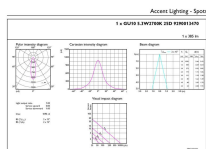

Fotometrische gegevens

MASTER LEDspot ExpertColor MV 50W GU10 927 25D