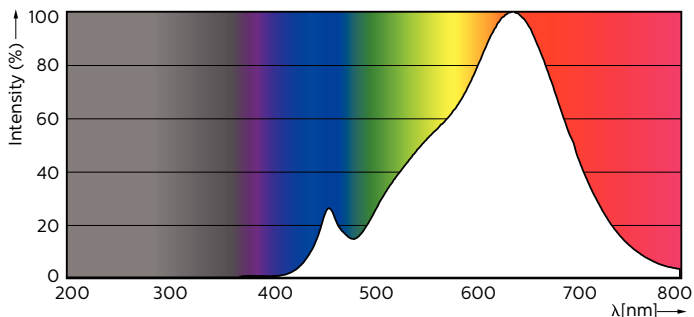

MASTER LEDspot ExpertColor MV 50W GU10 927 25D