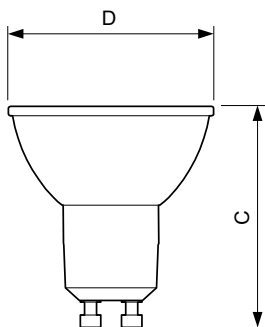

MASTER LEDspot ExpertColor MV

Regelsystemen en Dimmers

Dimbaar	Alleen met specifieke dimmers

Mechanische eigenschappen en Behuizing

Lampafwerking	Helder
Lampvorm	PAR16 [PAR 2 inch]

Goedkeuring en Toepassing

Energie-efficiëntieklasse	G
Geschikt voor accentverlichting	Yes
Energieverbruik kWh/1.000 uur	6 kWh
EPREL-registratienummer	775828

Productgegevens

Volledige productcode	871869670761600
Productnaam voor bestelling	MASTER LED ExpertColor 5.5-50W GU10 927 25D
EAN/UPC - Product	8718696707616
Bestelcode	70761600
Lokale code	MSGU50W92725D
Numerator - Aantal per pak	1
Numerator - Dozen per buitendoos	10
SAP-materiaal	929001347002
Nettogewicht SAP (per stuk)	0,038 kg

Maatschets

GU10 230V5.5W-50W345lm25D 2700K GU10 Dim

Product	D	C
MASTER LED ExpertColor 5.5-50W GU10 927 25D	50 mm	54 mm

Fotometrische gegevens

MASTER LEDspot ExpertColor MV 50W GU10 927 25D