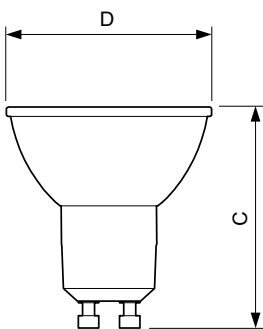

MASTER LEDspot ExpertColor MV

Goedkeuring en Toepassing

Energie-efficiëntielabel (EEL)	A+
Geschikt voor accentverlichting	Yes
Energieverbruik kWh/1.000 uur	4 kWh

Productgegevens

Volledige productcode	871869670755500
Productnaam voor bestelling	MASTER LED ExpertColor 3.9-35W GU10 927 36D

EAN/UPC - Product	8718696707555
Bestelcode	70755500
Lokale code	MSGU35W92736D
Numerator - Aantal per pak	1
Numerator - Dozen per buitendoos	10
SAP-materiaal	929001346702
Nettogewicht SAP (per stuk)	0,038 kg

Maatschets

GU10 230V4W-35W 235lm 40D 2700K GU10 Dim

Product	D	C
MASTER LED ExpertColor 3.9-35W GU10 927 36D	50 mm	54 mm

Fotometrische gegevens