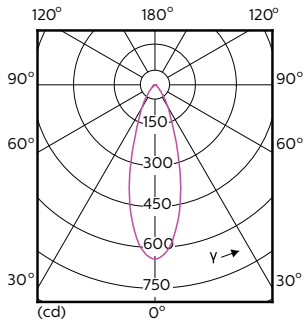

MASTER LEDspot ExpertColor MV

Fotometrische gegevens

MASTER LEDspot ExpertColor MV 35W GU10 927 36D