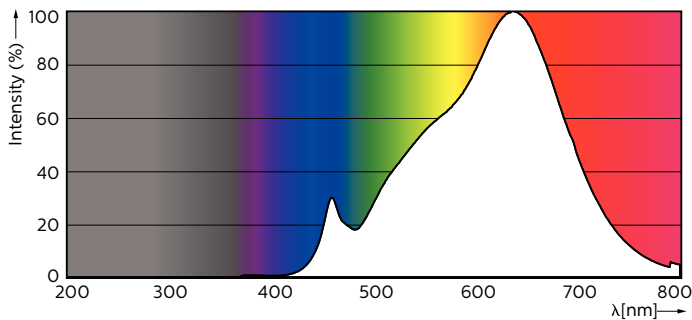

MASTER LEDspot ExpertColor MV 35W GU10 927 36D

MASTER LEDspot ExpertColor MV 35W GU10 927 36D