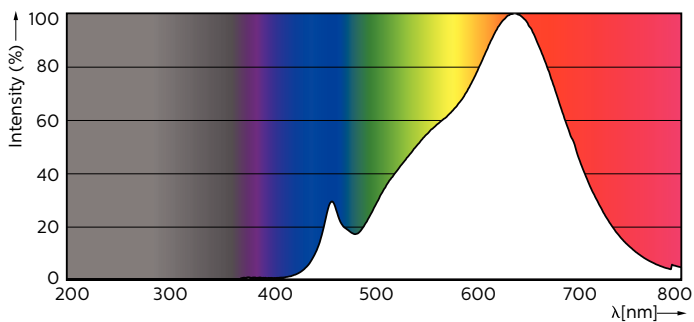

MASTER LEDspot ExpertColor MV

MASTER LED ExpertColor 3.9-35W GU10 927 25D

De MASTER LEDspot MV ExpertColor creëert een warme en comfortabele sfeer in horecagelegenheden, woningen en restaurants. Dit is mogelijk dankzij de toepassing van superieure verlichting met een aangepast spectrum, een hoge CRI en een sterke dimfunctie. Het resultaat is een prachtige verlichtingsbeleving. Bovendien past het innovatieve armatuurontwerp met zijn rustige en nette uitstraling in vrijwel elk interieur. Daarnaast kunt u gebruikmaken van de volledige ExpertColor-familie, waarvan ook de LEDspot LV- en de LEDspot PAR-lampen deel uitmaken.

Product gegevens

Algemene informatie	
Lampvoet	GU10 [GU10]
Conform EU RoHS-richtlijn	Ja
Nominale levensduur (nom.)	40000 h
Schakelcyclus	50.000X
Technisch type	3.9-35W

Eisen aan armatuurontwerp	
Kleurcode	927
Bundelhoek (nom.)	25°
Lichtstroom (nom.)	265 lm
Lichtsterkte (nom.)	700 cd
Kleuraanduiding	Warmwit (WW)
Gecorreleerde kleurtemperatuur (nom.)	2700 K
Lichtrendement (gespec.) (nom.)	67,95 lm/W
Kleurconsistentie	<3
Kleurweergave-index (nom.)	97
LLMF bij einde nominale levensduur (nom.)	70 %

Maatschets

GU10 230V4W-35W 235lm 25D 2700K GU10 Dim

Product	D	C
MASTER LED ExpertColor 3.9-35W GU10 927 25D	50 mm	54 mm

Fotometrische gegevens

© 2021 Philips Lighting B.V.

MASTER LEDspot ExpertColor MV 35W GU10 927 25D

MASTER LEDspot ExpertColor MV 35W GU10 927 25D

MASTER LEDspot ExpertColor MV

Fotometrische gegevens

MASTER LEDspot ExpertColor MV 35W GU10 927 25D

Levensduur

MASTER LEDspot ExpertColor MV 35W GU10 25D

MASTER LEDspot ExpertColor MV 35W GU10 25D