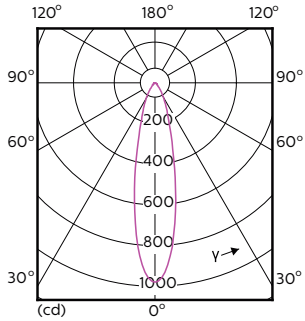

MASTER LEDspot ExpertColor MV

Fotometrische gegevens

MASTER LEDspot ExpertColor MV 35W GU10 927 25D