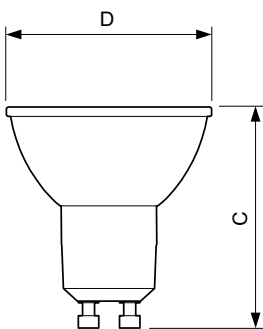

MASTER LEDspot ExpertColor MV

Goedkeuring en Toepassing

Energie-efficiëntielabel (EEL)	A+
Geschikt voor accentverlichting	Yes
Energieverbruik kWh/1.000 uur	4 kWh

Productgegevens

Volledige productcode	871869670749400
Productnaam voor bestelling	MASTER LED ExpertColor 3.9-35W GU10 927 25D

EAN/UPC - Product	8718696707494
Bestelcode	70749400
Lokale code	MSGU35W92725D
Numerator - Aantal per pak	1
Numerator - Dozen per buitendoos	10
SAP-materiaal	929001346402
Nettogewicht SAP (per stuk)	0,038 kg

Maatschets

GU10 230V4W-35W 235lm 25D 2700K GU10 Dim

Product	D	C
MASTER LED ExpertColor 3.9-35W GU10 927 25D	50 mm	54 mm

Fotometrische gegevens

© 2021 Philips Lighting B.V.

MASTER LEDspot ExpertColor MV 35W GU10 927 25D