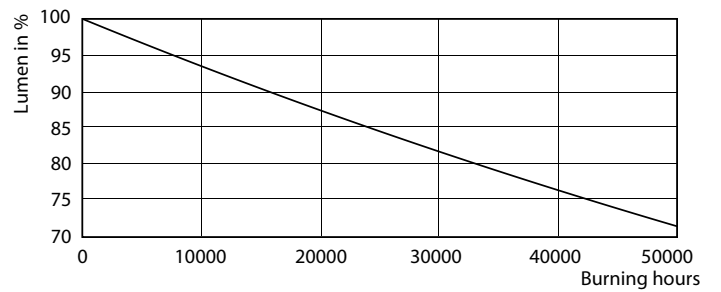

Levensduur