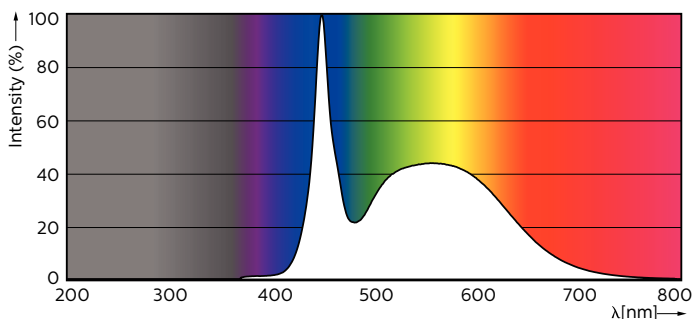

LEDtube 1500mm 36W G5 865 5600lm