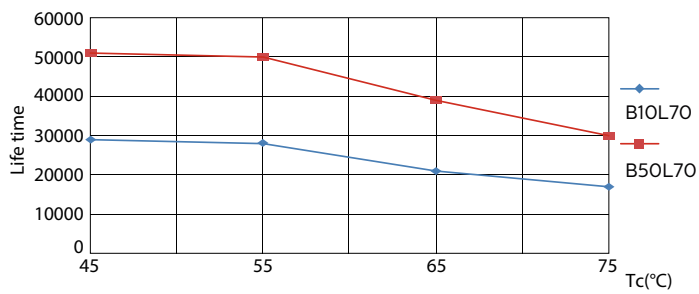

Product gegevens

Algemene informatie	
Lampvoet	G5 [G5]
Conform EU RoHS-richtlijn	Ja
Nominale levensduur (nom.)	60000 h
Schakelcyclus	50.000X

Eisen aan armatuurontwerp	
Kleurcode	865 [CCT of 6500K]
Bundelhoek (nom.)	160 °
Lichtstroom (nom.)	5600 lm
Kleuraanduiding	Koel Daglicht
Gecorreleerde kleurtemperatuur (nom.)	6500 K
Lichtrendement (gespec.) (nom.)	155,00 lm/W
Kleurconsistentie	<6
Kleurweergave-index (nom.)	80
LLMF bij einde nominale levensduur (nom.)	70 %

Mechanische eigenschappen en Behuizing

Lampafwerking	Mat
Lampmateriaal	Kunststof
Productlengte	1500 mm

Goedkeuring en Toepassing

Energie-efficiëntielabel (EEL)	A++
Energiebesparend product	Yes
Goedkeuringsmerktekens	RoHS compliance CE-markering KEMA Keur-certificaat
Energieverbruik kWh/1.000 uur	42 kWh

LEDtube 1500mm 36W G5 865 5600lm

LEDtube 1500mm 36W G5 865 5600lm

MASTER LEDtube InstantFit HF T5

Fotometrische gegevens

LEDtube 1200mm 26W G5

Levensduur

LEDtube 1500mm 36W G5 5600lm

LEDtube 1500mm 36W G5 5600lm