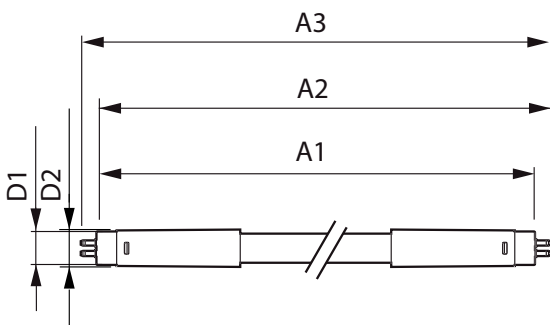

MASTER LEDtube InstantFit HF T5

Regelsystemen en Dimmers

Dimbaar	Nee

Mechanische eigenschappen en Behuizing

Lampafwerking	Mat
Lampmateriaal	Kunststof
Productlengte	1500 mm

Goedkeuring en Toepassing

Energie-efficiëntielabel (EEL)	A++
Energiebesparend product	Yes
Goedkeuringsmerktekens	RoHS compliance CE-markering KEMA Keur-certificaat
Energieverbruik kWh/1.000 uur	42 kWh

Productgegevens

Volledige productcode	871869670605300
Productnaam voor bestelling	Master LEDtube HF 1500mm UO 36W 865 T5
EAN/UPC - Product	8718696706053
Bestelcode	70605300
Lokale code	MTT5UO15036W865
Numerator - Aantal per pak	1
Numerator - Dozen per buitendoos	10
SAP-materiaal	929001346302
Nettogewicht SAP (per stuk)	0,170 kg

Maatschets

TLED 230V 37-80W 5600lm 160D 6500K G5 ND

Product	D1	D2	A1	A2	A3
Master LEDtube HF 1500mm UO 36W 865 T5	15,2 mm	21 mm	1447,8 mm	1454,9 mm	1462 mm

Fotometrische gegevens

LEDtube 1500mm 36W G5 865 5600lm