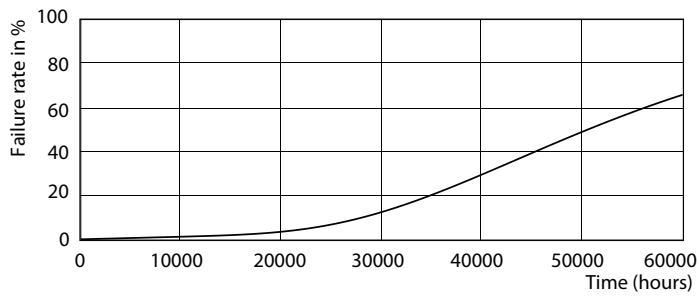

Product gegevens

Algemene informatie	
Lampvoet	G5 [G5]
Conform EU RoHS-richtlijn	Ja
Nominale levensduur (nom.)	60000 h
Schakelcyclus	50.000X

Eisen aan armatuurontwerp	
Kleurcode	865 [CCT of 6500K]
Bundelhoek (nom.)	160 °
Lichtstroom (nom.)	5600 lm
Kleuraanduiding	Koel Daglicht
Gecorreleerde kleurtemperatuur (nom.)	6500 K
Lichtrendement (gespec.) (nom.)	155,00 lm/W
Kleurconsistentie	<6
Kleurweergave-index (nom.)	80
LLMF bij einde nominale levensduur (nom.)	70 %

LEDtube 1500mm 36W G5 865 5600lm

LEDtube 1500mm 36W G5 865 5600lm

MASTER LEDtube InstantFit HF T5

Fotometrische gegevens

LEDtube 1200mm 26W G5

Levensduur

LEDtube 1500mm 36W G5 5600lm

LEDtube 1500mm 36W G5 5600lm