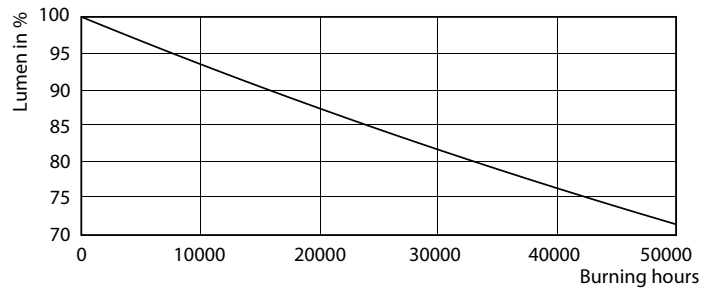

Product gegevens

Algemene informatie	
Lampvoet	G5 [G5]
Conform EU RoHS-richtlijn	Ja
Nominale levensduur (nom.)	60000 h
Schakelcyclus	50.000X
	Sphere
Eisen aan armatuurontwerp	
Kleurcode	840 [CCT of 4000K (841)]
Bundelhoek (nom.)	160 °
Lichtstroom (nom.)	5600 lm
Kleuraanduiding	Koel Wit (CW)
Gecorreleerde kleurtemperatuur (nom.)	4000 K
Lichtrendement (gespec.) (nom.)	155,00 lm/W
Kleurconsistentie	<6
Kleurweergave-index (nom.)	80

LEDtube 1500mm 36W G5 840 5600lm

MASTER LEDtube InstantFit HF T5

Fotometrische gegevens

LEDtube 1200mm 26W G5

Levensduur

LEDtube 1500mm 36W G5 5600lm

LEDtube 1500mm 36W G5 5600lm

LEDtube 1500mm 36W G5 5600lm