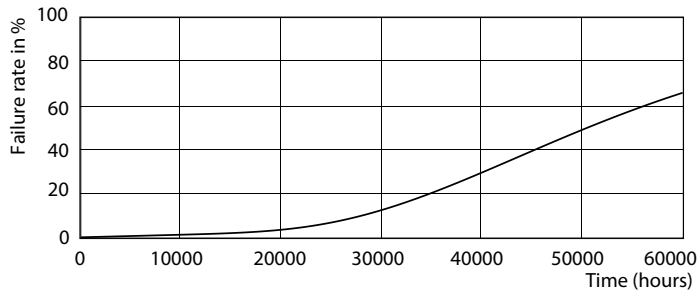

LEDtube 1500mm 36W G5 840 5600lm

MASTER LEDtube InstantFit HF T5

Fotometrische gegevens

LEDtube 1200mm 26W G5

Levensduur

LEDtube 1500mm 36W G5 5600lm

LEDtube 1500mm 36W G5 5600lm

LEDtube 1500mm 36W G5 5600lm