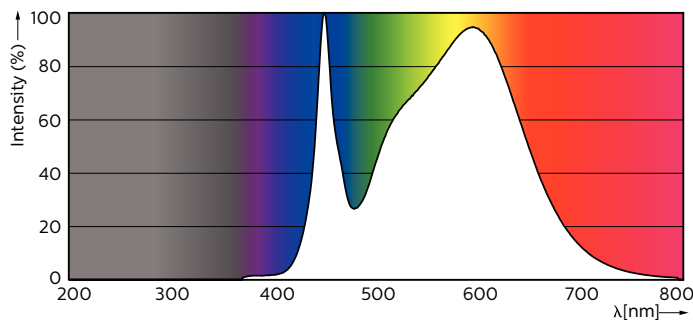

LEDtube 1500mm 36W G5 840 5600lm