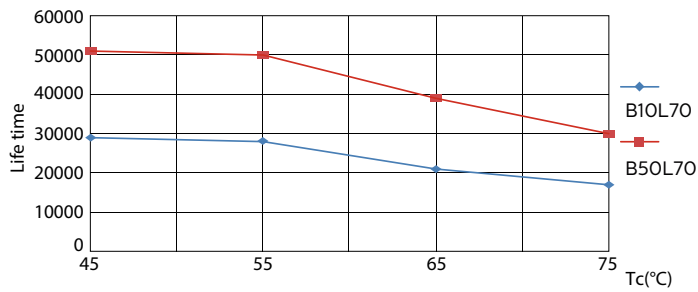

Product gegevens

Algemene informatie	
Lampvoet	G5 [G5]
Conform EU RoHS-richtlijn	Ja
Nominale levensduur (nom.)	60000 h
Schakelcyclus	50.000X
	Sphere
Eisen aan armatuurontwerp	
Kleurcode	840 [CCT of 4000K (841)]
Bundelhoek (nom.)	160 °
Lichtstroom (nom.)	5600 lm
Kleuraanduiding	Koel Wit (CW)
Gecorreleerde kleurtemperatuur (nom.)	4000 K
Lichtrendement (gespec.) (nom.)	155,00 lm/W
Kleurconsistentie	<6
Kleurweergave-index (nom.)	80

LEDtube 1500mm 36W G5 840 5600lm

MASTER LEDtube InstantFit HF T5

Fotometrische gegevens

LEDtube 1200mm 26W G5

Levensduur

LEDtube 1500mm 36W G5 5600lm

LEDtube 1500mm 36W G5 5600lm

LEDtube 1500mm 36W G5 5600lm