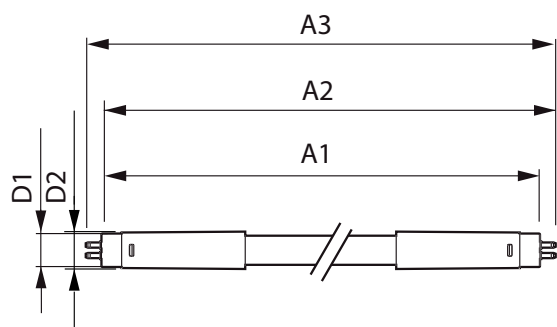

MASTER LEDtube InstantFit HF T5

T-behuizing maximaal (nom.)	75 °C

Regelsystemen en Dimmers

Dimbaar	Nee

Mechanische eigenschappen en Behuizing

Lampafwerking	Mat
Lampmateriaal	Kunststof
Productlengte	1500 mm
Lampvorm	Buis, dubbelkneeps

Goedkeuring en Toepassing

Energy Efficiency Class	D
Energiebesparend product	Yes
Goedkeuringsmerktekens	RoHS compliance CE-markering KEMA Keur-certificaat

Energieverbruik kWh/1.000 uur	36 kWh
	415182

Productgegevens

Volledige productcode	871869670603900
Productnaam voor bestelling	Master LEDtube HF 1500mm UO 36W 840 T5
EAN/UPC - Product	8718696706039
Bestelcode	70603900
Lokale code	MTT5UO15036W840
Numerator - Aantal per pak	1
Numerator - Dozen per buitendoos	10
SAP-materiaal	929001346202
Nettogewicht SAP (per stuk)	0,170 kg

Maatschets

TLED 230V 37-80W 5600lm 160D 4000K G5 ND

Product	D1	D2	A1	A2	A3
Master LEDtube HF 1500mm UO 36W 840 T5	15,2 mm	21 mm	1447,8 mm	1454,9 mm	1462 mm

Fotometrische gegevens

LEDtube 1500mm 36W G5 840 5600lm