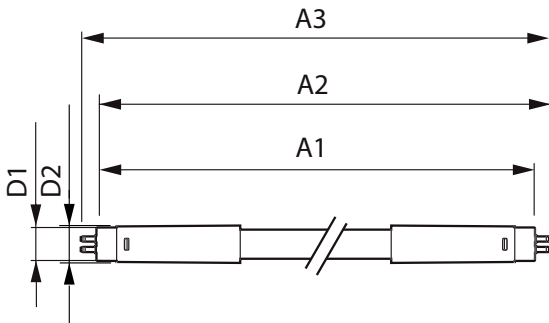

MASTER LEDtube InstantFit HF T5

Regelsystemen en dimmers	
Dimbaar	Nee
Mechanische eigenschappen en behuizing	
Lampafwerking	Mat
Lampmateriaal	Kunststof
Productlengte	1500 mm
Lampvorm	Buis, dubbelkneeps
Goedkeuring en toepassing	
Energie-efficiëntieklasse	E
Energiebesparend product	Yes
Goedkeuringsmerktekens	RoHS compliance TÜV CE-markering KEMA Keur-certificaat
Energieverbruik kWh/1.000 uur	36 kWh

EPREL-registratienummer	415181
Productgegevens	
Volledige productcode	871869670599500
Productnaam voor bestelling	Master LEDtube HF 1500mm UO 36W 830 T5
EAN/UPC - Product	8718696705995
Bestelcode	70599500
Numerator - Aantal per pak	1
Numerator - Dozen per buitendoos	10
SAP-materiaal	929001346102
Nettogewicht SAP (per stuk)	0,170 kg

Maatschets

Master LEDtube HF 1500mm UO 36W 830 T5

Product	D1	D2	A1	A2	A3
Master LEDtube HF 1500mm UO 36W 830 T5	15,2 mm	21 mm	1447,8 mm	1454,9 mm	1462 mm

Fotometrische gegevens