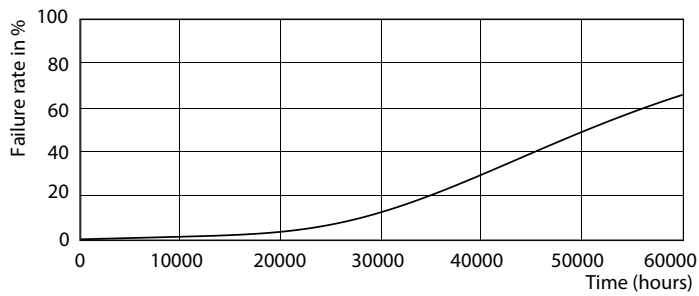

Product gegevens

Algemene informatie	
Lampvoet	G5 [G5]
Conform EU RoHS-richtlijn	Ja
Nominale levensduur (nom.)	60000 h
Schakelcyclus	50.000X
Meetreferentie van lichtstroom	Sphere

Eisen aan armatuurontwerp	
Kleurcode	830 [CCT of 3000K]
Bundelhoek (nom.)	160 °
Lichtstroom (nom.)	5200 lm
Kleuraanduiding	Wit (WH)
Gecorreleerde kleurtemperatuur (nom.)	3000 K
Lichtrendement (gespec.) (nom.)	144,00 lm/W
Kleurconsistentie	<6
Kleurweergave-index (nom.)	80
LLMF bij einde nominale levensduur (nom.)	70 %

LEDtube 1200mm 26W G5

LEDtube 1500mm 36W G5 830 5200lm

MASTER LEDtube InstantFit HF T5

Fotometrische gegevens

SDPO_MLEDGA_0039-Spectral Power distribution

Levensduur

LEDtube 1500mm 36W G5 5600lm

LEDtube 1500mm 36W G5 5600lm