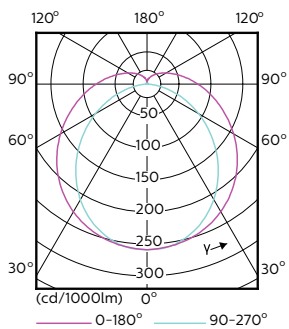

LEDtube 1200mm 26W G5

LEDtube 1500mm 36W G5 830 5200lm