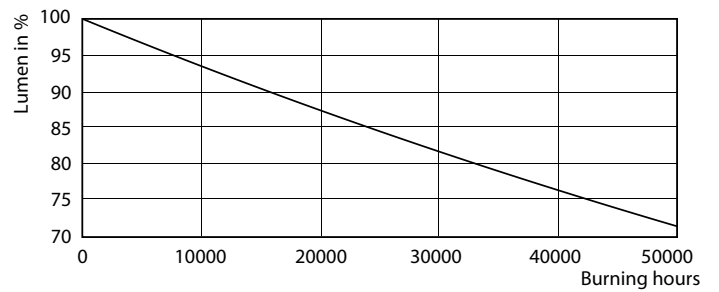

Product gegevens

Algemene informatie	
Lampvoet	G5 [G5]
Conform EU RoHS-richtlijn	Ja
Nominale levensduur (nom.)	60000 h
Schakelcyclus	50.000X
Meetreferentie van lichtstroom	Sphere

Eisen aan armatuurontwerp	
Kleurcode	830 [CCT of 3000K]
Bundelhoek (nom.)	160 °
Lichtstroom (nom.)	5200 lm
Kleuraanduiding	Wit (WH)
Gecorreleerde kleurtemperatuur (nom.)	3000 K
Lichtrendement (gespec.) (nom.)	144,00 lm/W
Kleurconsistentie	<6
Kleurweergave-index (nom.)	80
LLMF bij einde nominale levensduur (nom.)	70 %

LEDtube 1200mm 26W G5

LEDtube 1500mm 36W G5 830 5200lm

MASTER LEDtube InstantFit HF T5

Fotometrische gegevens

SDPO_MLEDGA_0039-Spectral Power distribution

Levensduur

LEDtube 1500mm 36W G5 5600lm

LEDtube 1500mm 36W G5 5600lm