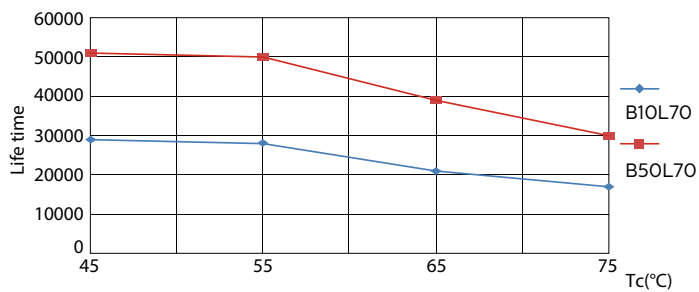

Product gegevens

Algemene informatie	
Lampvoet	G5 [G5]
Conform EU RoHS-richtlijn	Ja
Nominale levensduur (nom.)	60000 h
Schakelcyclus	50.000X
Meetreferentie van lichtstroom	Sphere

Eisen aan armatuurontwerp	
Kleurcode	830 [CCT of 3000K]
Bundelhoek (nom.)	160 °
Lichtstroom (nom.)	5200 lm
Kleuraanduiding	Wit (WH)
Gecorreleerde kleurtemperatuur (nom.)	3000 K
Lichtrendement (gespec.) (nom.)	144,00 lm/W
Kleurconsistentie	<6
Kleurweergave-index (nom.)	80
LLMF bij einde nominale levensduur (nom.)	70 %

LEDtube 1200mm 26W G5

LEDtube 1500mm 36W G5 830 5200lm

MASTER LEDtube InstantFit HF T5

Fotometrische gegevens

SDPO_MLEDGA_0039-Spectral Power distribution

Levensduur

LEDtube 1500mm 36W G5 5600lm

LEDtube 1500mm 36W G5 5600lm