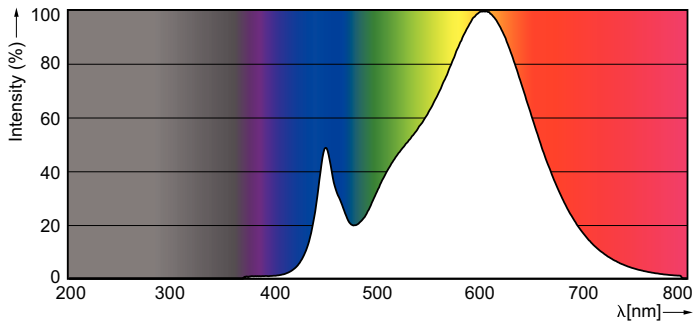

MASTER LEDtube InstantFit HF T5

Fotometrische gegevens

SDPO_MLEDGA_0039-Spectral Power distribution