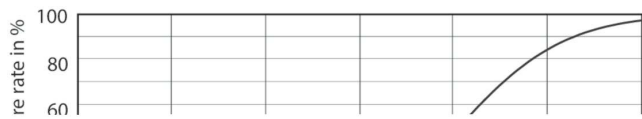

Levensduur

LEDspots MR16 7W