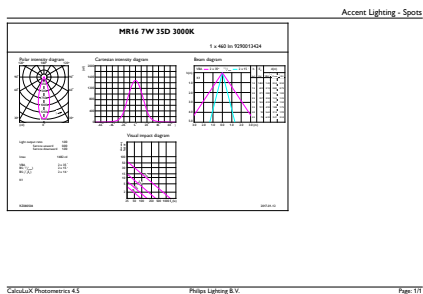

Maatschets

MR16 12V 6.5-42W 450lm 35D 3000K GU5.3 D

Product	D	C
MASTER LED ExpertColor 6.5-35W MR16 930 36D	51 mm	46 mm

Fotometrische gegevens

MR16 12V 6.5-42W 450lm 35D 3000K GU5.3 D

LEDSpots MR16 7W 930 460lm 35D