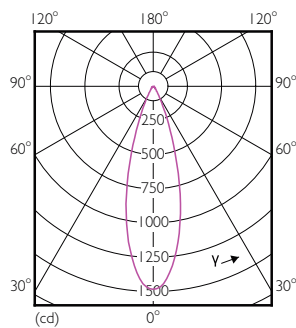

Product gegevens

Algemene informatie	
Lampvoet	GU5.3 [GU5.3]
Conform EU RoHS-richtlijn	Ja
Nominale levensduur (nom.)	40000 h
Schakelcyclus	50.000X
Technisch type	6.5-35W

Eisen aan armatuurontwerp	
Kleurcode	930 [CCT of 3000K]
Bundelhoek (nom.)	36 °
Lichtstroom (nom.)	440 lm
Lichtsterkte (nom.)	1400 cd
Kleuraanduiding	Wit (WH)
Gecorreleerde kleurtemperatuur (nom.)	3000 K
Lichtrendement (gespec.) (nom.)	67.69 lm/W
Kleurconsistentie	<3
Kleurweergave-index (nom.)	97
LLMF bij einde nominale levensduur (nom.)	70 %

Lichtstroom in conus van 90° (nom.)	440 lm
-------------------------------------	--------

Bedrijfs- en Elektrische gegevens	
Ingangsfrequentie	- Hz
Power (Rated) (Nom)	6,5 W
Lampstroom (nom.)	800 mA
Overeenkomstig vermogen	35 W
Opstarttijd (nom.)	0,5 s
Opwarmtijd tot 60% lichtopbrengst (nom.)	0.5 s
Arbeidsfactor (nom.)	0.7
Spanning (nom.)	ac electronic 12 V

Maatschets

MR16 12V 6.5-42W 450lm 35D 3000K GU5.3 D

Product	D	C
MASTER LED ExpertColor 6.5-35W MR16 930 36D	51 mm	46 mm

Fotometrische gegevens

MR16 12V 6.5-42W 450lm 35D 3000K GU5.3 D

LEDSpots MR16 7W 930 460lm 35D