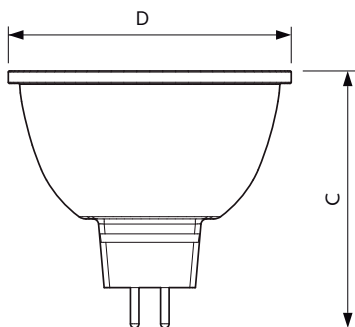

MASTER LEDspot ExpertColor LV

Goedkeuring en Toepassing

Energie-efficiëntielabel (EEL)	A+
Geschikt voor accentverlichting	Yes
Energieverbruik kWh/1.000 uur	8 kWh

Productgegevens

Volledige productcode	871869673885600
Productnaam voor bestelling	MASTER LED ExpertColor 6.5-35W MR16 930 36D

EAN/UPC - Product	8718696738856
Bestelcode	73885600
Lokale code	MMR35WD93036D
Numerator - Aantal per pak	1
Numerator - Dozen per buitendoos	10
SAP-materiaal	929001342402
Nettogewicht SAP (per stuk)	0,030 kg

Maatschets

MR16 12V 6.5-42W 450lm 35D 3000K GU5.3 D

Product	D	C
MASTER LED ExpertColor 6.5-35W MR16 930 36D	51 mm	46 mm