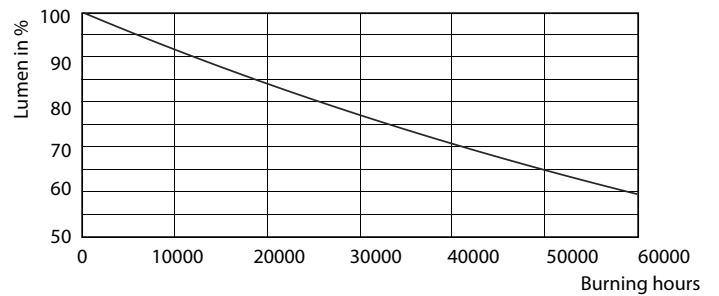

Product gegevens

Algemene informatie	
Lampvoet	GU5.3 [GU5.3]
Conform EU RoHS-richtlijn	Ja
Nominale levensduur (nom.)	40000 h
Schakelcyclus	50.000X
Technisch type	6.5-35W

Eisen aan armatuurontwerp	
Kleurcode	930 [CCT of 3000K]
Bundelhoek (nom.)	36 °
Lichtstroom (nom.)	440 lm
Lichtsterkte (nom.)	1400 cd
Kleuraanduiding	Wit (WH)
Gecorreleerde kleurtemperatuur (nom.)	3000 K
Lichtrendement (gespec.) (nom.)	67.69 lm/W
Kleurconsistentie	<3
Kleurweergave-index (nom.)	97
LLMF bij einde nominale levensduur (nom.)	70 %

Lichtstroom in conus van 90° (nom.)	440 lm
-------------------------------------	--------

Bedrijfs- en Elektrische gegevens	
Ingangsfrequentie	- Hz
Power (Rated) (Nom)	6,5 W
Lampstroom (nom.)	800 mA
Overeenkomstig vermogen	35 W
Opstarttijd (nom.)	0,5 s
Opwarmtijd tot 60% lichtopbrengst (nom.)	0.5 s
Arbeidsfactor (nom.)	0.7
Spanning (nom.)	ac electronic 12 V

MASTER LEDspot ExpertColor LV

Fotometrische gegevens

LEDspots MR16 7W 3000K

Levensduur

LEDspots MR16 7W

LEDspots MR16 7W