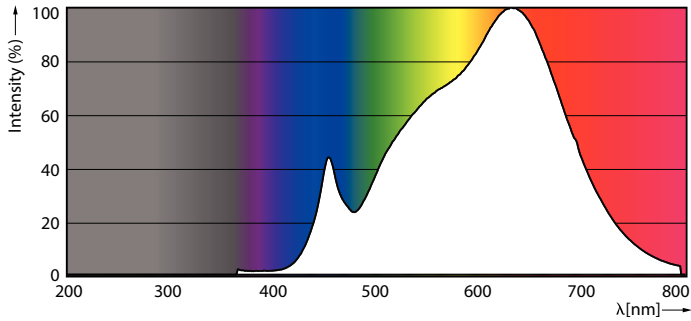

Product gegevens

Algemene informatie	
Lampvoet	GU5.3 [GU5.3]
Conform EU RoHS-richtlijn	Ja
Nominale levensduur (nom.)	40000 h
Schakelcyclus	50.000X
Technisch type	6.5-35W

Eisen aan armatuurontwerp	
Kleurcode	930 [CCT of 3000K]
Bundelhoek (nom.)	36 °
Lichtstroom (nom.)	440 lm
Lichtsterkte (nom.)	1400 cd
Kleuraanduiding	Wit (WH)
Gecorreleerde kleurtemperatuur (nom.)	3000 K
Lichtrendement (gespec.) (nom.)	67.69 lm/W
Kleurconsistentie	<3
Kleurweergave-index (nom.)	97
LLMF bij einde nominale levensduur (nom.)	70 %

Maatschets

MR16 12V 6.5-42W 450lm 35D 3000K GU5.3 D

Product	D	C
MASTER LED ExpertColor 6.5-35W MR16 930 36D	51 mm	46 mm

Fotometrische gegevens

MR16 12V 6.5-42W 450lm 35D 3000K GU5.3 D

LEDSpots MR16 7W 930 460lm 35D

MASTER LEDspot ExpertColor LV

Fotometrische gegevens

LEDspots MR16 7W 3000K

Levensduur

LEDspots MR16 7W

LEDspots MR16 7W