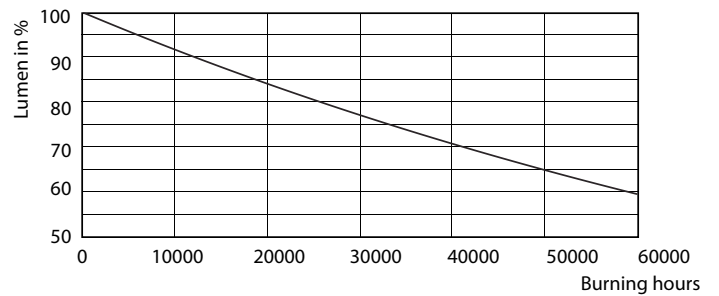

Product gegevens

Algemene informatie	
Lampvoet	GU5.3 [GU5.3]
Conform EU RoHS-richtlijn	Ja
Nominale levensduur (nom.)	40000 h
Schakelcyclus	50.000X
Technisch type	6.5-35W

Eisen aan armatuurontwerp	
Kleurcode	927
Bundelhoek (nom.)	36 °
Lichtstroom (nom.)	420 lm
Lichtsterkte (nom.)	1300 cd
Kleuraanduiding	Warmwit (WW)
Gecorreleerde kleurtemperatuur (nom.)	2700 K
Lichtrendement (gespec.) (nom.)	64,62 lm/W
Kleurconsistentie	<3
Kleurweergave-index (nom.)	97
LLMF bij einde nominale levensduur (nom.)	70 %

Lichtstroom in conus van 90° (nom.)	420 lm
-------------------------------------	--------

Bedrijfs- en Elektrische gegevens	
Ingangsfrequentie	- Hz
Power (Rated) (Nom)	6,5 W
Lampstroom (nom.)	800 mA
Overeenkomstig vermogen	35 W
Opstarttijd (nom.)	0,5 s
Opwarmtijd tot 60% lichtopbrengst (nom.)	0,5 s
Arbeidsfactor (nom.)	0,7
Spanning (nom.)	ac electronic 12 V

MASTER LEDspot ExpertColor LV

Fotometrische gegevens

LEDspots MR16 7W 927 430lm 35D

Levensduur

LEDspots MR16 7W

LEDspots MR16 7W