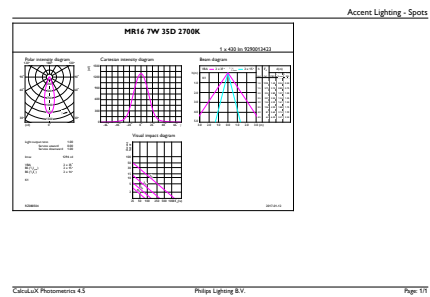

Maatschets

MR16 12V 6.5-42W 420lm 35D 2700K GU5.3 D

Product	D	C
MASTER LED ExpertColor 6.5-35W MR16 927 36D	51 mm	46 mm

Fotometrische gegevens

PAR38 120V 17-90W 1150lm 8D 2700K E26 D

MR16 12V 6.5-42W 420lm 35D 2700K GU5.3 D

MASTER LEDspot ExpertColor LV

Fotometrische gegevens

LEDspots MR16 7W 927 430lm 35D

Levensduur

LEDspots MR16 7W

LEDspots MR16 7W