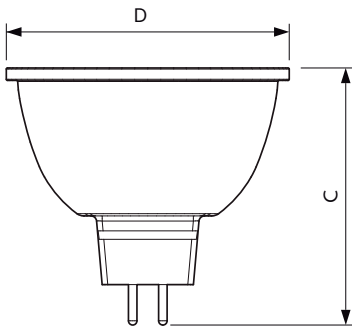

MASTER LEDspot ExpertColor LV

Goedkeuring en Toepassing

Energie-efficiëntielabel (EEL)	A
Geschikt voor accentverlichting	Yes
Energieverbruik kWh/1.000 uur	8 kWh

Productgegevens

Volledige productcode	871869673883200
Productnaam voor bestelling	MASTER LED ExpertColor 6.5-35W MR16 927 36D

EAN/UPC - Product	8718696738832
Bestelcode	73883200
Lokale code	MMR35WD92736D
Numerator - Aantal per pak	1
Numerator - Dozen per buitendoos	10
SAP-materiaal	929001342302
Nettogewicht SAP (per stuk)	0,030 kg

Maatschets

MR16 12V 6.5-42W 420lm 35D 2700K GU5.3 D

Product	D	C
MASTER LED ExpertColor 6.5-35W MR16 927 36D	51 mm	46 mm