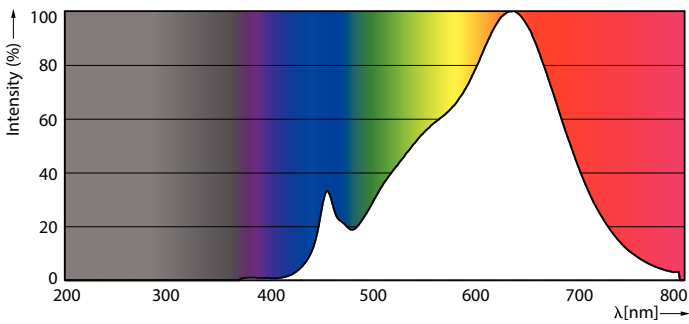

Product gegevens

Algemene informatie	
Lampvoet	GU5.3 [GU5.3]
Conform EU RoHS-richtlijn	Ja
Nominale levensduur (nom.)	40000 h
Schakelcyclus	50.000X
Technisch type	6.5-35W

Eisen aan armatuurontwerp	
Kleurcode	927
Bundelhoek (nom.)	36 °
Lichtstroom (nom.)	420 lm
Lichtsterkte (nom.)	1300 cd
Kleuraanduiding	Warmwit (WW)
Gecorreleerde kleurtemperatuur (nom.)	2700 K
Lichtrendement (gespec.) (nom.)	64,62 lm/W
Kleurconsistentie	<3
Kleurweergave-index (nom.)	97
LLMF bij einde nominale levensduur (nom.)	70 %

Lichtstroom in conus van 90° (nom.)	420 lm
-------------------------------------	--------

Bedrijfs- en Elektrische gegevens	
Ingangsfrequentie	- Hz
Power (Rated) (Nom)	6,5 W
Lampstroom (nom.)	800 mA
Overeenkomstig vermogen	35 W
Opstarttijd (nom.)	0,5 s
Opwarmtijd tot 60% lichtopbrengst (nom.)	0,5 s
Arbeidsfactor (nom.)	0,7
Spanning (nom.)	ac electronic 12 V

Maatschets

MR16 12V 6.5-42W 420lm 35D 2700K GU5.3 D

Product	D	C
MASTER LED ExpertColor 6.5-35W MR16 927 36D	51 mm	46 mm

Fotometrische gegevens

PAR38 120V 17-90W 1150lm 8D 2700K E26 D

MR16 12V 6.5-42W 420lm 35D 2700K GU5.3 D

MASTER LEDspot ExpertColor LV

Fotometrische gegevens

LEDspots MR16 7W 927 430lm 35D

Levensduur

LEDspots MR16 7W

LEDspots MR16 7W