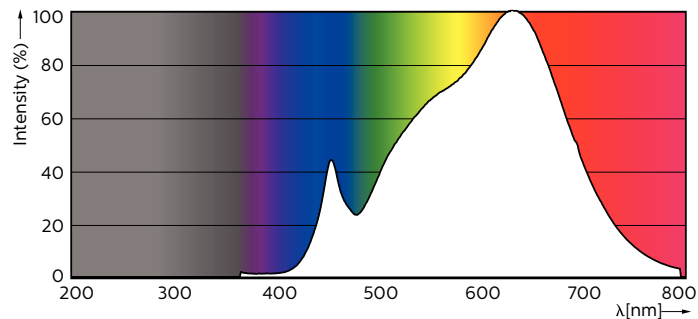

Product gegevens

Algemene informatie	
Lampvoet	GU5.3 [GU5.3]
Conform EU RoHS-richtlijn	Ja
Nominale levensduur (nom.)	40000 h
Schakelcyclus	50.000X
Technisch type	6.5-35W
Eisen aan armatuurontwerp	
Kleurcode	930 [CCT of 3000K]
Bundelhoek (nom.)	60 °
Lichtstroom (nom.)	440 lm
Lichtsterkte (nom.)	440 cd
Kleuraanduiding	Wit (WH)
Gecorreleerde kleurtemperatuur (nom.)	3000 K
Lichtrendement (gespec.) (nom.)	67,69 lm/W
Kleurconsistentie	<3

Kleurweergave-index (nom.)	97
Llmf bij einde nominale levensduur (nom.)	70 %
Lichtstroom in conus van 90°	440 lm
Bedrijfs- en Elektrische gegevens	
Ingangsfrequentie	- Hz
Power (Rated) (Nom)	6,5 W
Lampstroom (nom.)	800 mA
Overeenkomstig vermogen	35 W
Opstarttijd (nom.)	0,5 s
Opwarmtijd tot 60% lichtopbrengst (nom.)	0,5 s
Power Factor (nom.)	0,7
Spanning (nom.)	ac electronic 12 V

MASTER LEDspot ExpertColor LV

Temperatuur	
T-behuizing maximaal (nom.)	90 °C
Regelsystemen en Dimmers	
Dimbaar	Ja
Goedkeuring en Toepassing	
Energie-efficiëntielabel (EEL)	A+
Geschikt voor accentverlichting	Yes
Energieverbruik kWh/1000 uur	8 kWh
Productgegevens	
Volledige productcode	871869675753600

Maatschets

MAS LED MR16 ExpertColor 7.2-50W 930 60D

Product	D	C
MASTER LED ExpertColor LED ExpertColor 6.5-35W MR16 930 60D	50,5 mm	46 mm

Fotometrische gegevens

Master LEDspot ExpertColor LV 50W EZ10 930 10D