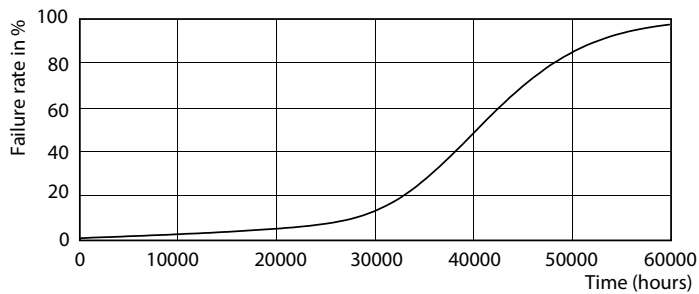

MASTER LEDspot ExpertColor LV

Fotometrische gegevens

Master LEDspot ExpertColor LV 50W GU5.3 930 60D

Levensduur

Master LEDspot ExpertColor LV 50W EZ10 927 10D

Master LEDspot ExpertColor LV 50W EZ10 927 10D