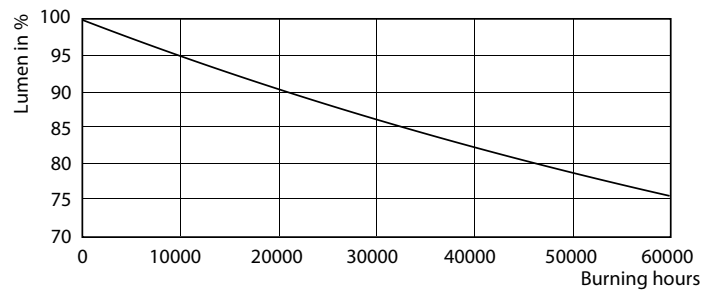

MASTER LEDspot ExpertColor LV

Fotometrische gegevens

Master LEDspot ExpertColor LV 50W GU5.3 930 60D

Levensduur

Master LEDspot ExpertColor LV 50W EZ10 927 10D

Master LEDspot ExpertColor LV 50W EZ10 927 10D