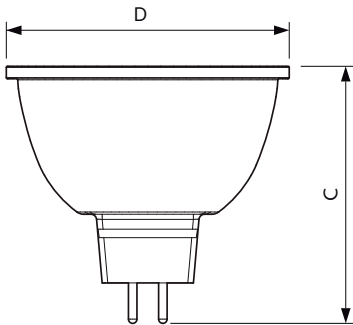

MASTER LEDspot ExpertColor LV

Temperatuur	
T-behuizing maximaal (nom.)	90 °C
Regelsystemen en Dimmers	
Dimbaar	Ja
Goedkeuring en Toepassing	
Energie-efficiëntielabel (EEL)	A+
Geschikt voor accentverlichting	Yes
Energieverbruik kWh/1000 uur	8 kWh
Productgegevens	
Volledige productcode	871869675753600

Productnaam voor bestelling	MASTER LED ExpertColor LED ExpertColor 6.5-35W MR16 930 60D
EAN/UPC - Product	8718696757536
Bestelcode	75753600
Local Code	MMR35WD93060D
Numerator - Aantal per pak	1
Numerator - Dozen per buitendoos	10
Materiaalnr. (12NC)	929001341502
Netto gewicht (per stuk)	0,034 kg

Maatschets

MAS LED MR16 ExpertColor 7.2-50W 930 60D

Product	D	C
MASTER LED ExpertColor LED ExpertColor 6.5-35W MR16 930 60D	50,5 mm	46 mm