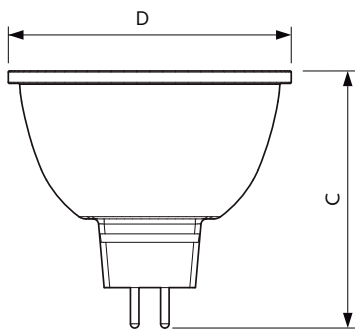

MASTER LEDspot ExpertColor LV

Goedkeuring en Toepassing	
Energie-efficiëntielabel (EEL)	A
Geschikt voor accentverlichting	Yes
Energieverbruik kWh/1.000 uur	8 kWh
Productgegevens	
Volledige productcode	871869675751200
Productnaam voor bestelling	MASTER LED ExpertColor 6.5-35W MR16 927 60D

EAN/UPC - Product	8718696757512
Bestelcode	75751200
Lokale code	MMR35WD92760D
Numerator - Aantal per pak	1
Numerator - Dozen per buitendoos	10
SAP-materiaal	929001341402
Nettogewicht SAP (per stuk)	0,034 kg

Maatschets

MAS LED MR16 ExpertColor 7.2-50W 927 60D

Product	D	C
MASTER LED ExpertColor 6.5-35W MR16 927 60D	50,5 mm	46 mm