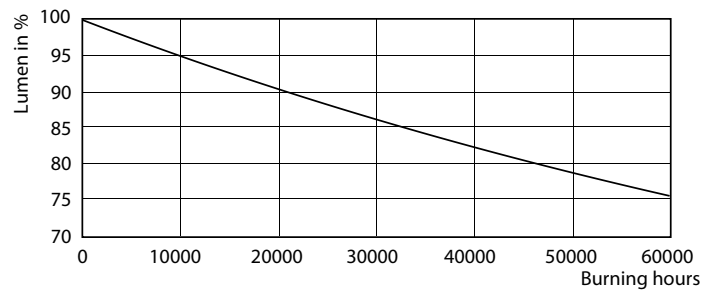

MASTER LEDspot ExpertColor LV

Fotometrische gegevens

Master LEDspot ExpertColor LV 50W GU5.3 927 60D

Levensduur

Master LEDspot ExpertColor LV 50W EZ10 927 10D

Master LEDspot ExpertColor LV 50W EZ10 927 10D