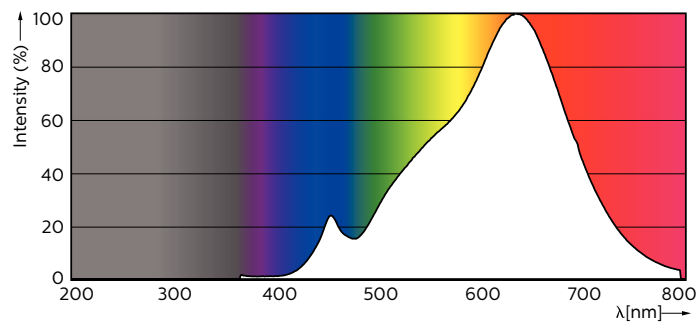

Fotometrische gegevens

Master LEDspot ExpertColor LV 50W EZ10 927 10D