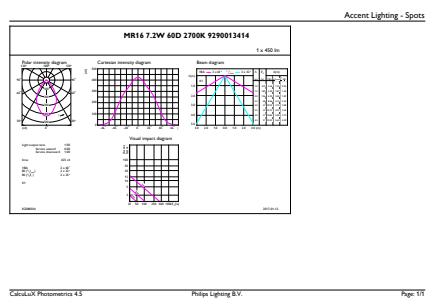

## Maatschets

MAS LED MR16 ExpertColor 7.2-50W 927 60D

Product	D	C
MASTER LED ExpertColor 6.5-35W MR16 927 60D	50,5 mm	46 mm

## Fotometrische gegevens

Master LEDspot ExpertColor LV 50W EZ10 927 10D

Master LEDspot ExpertColor LV 50W GU5.3 927 60D