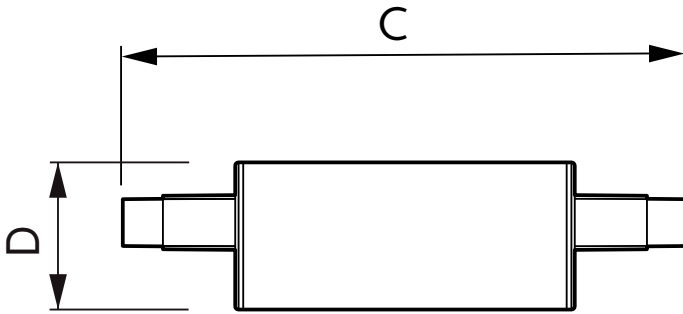

CorePro LEDlinear MV

EAN/UPC - Product	8718696713969
Bestelcode	71396900
Lokale code	CR7S60W840
Numerator - Aantal per pak	1
Numerator - Dozen per buitendoos	10

SAP-materiaal	929001339102
Copy Net Weight (Piece)	0,045 kg

Maatschets

CorePro LEDlinear ND 7.5-60W R7S 78mm840

Product	D	C
CorePro LEDlinear ND 7.5-60W R7S 78mm840	29 mm	78 mm

Fotometrische gegevens

General Information E1 Photometry E1 Page 1/1