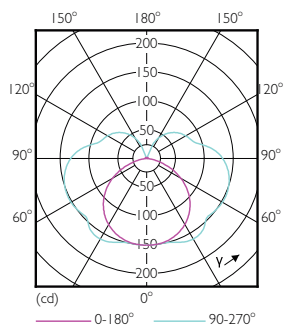

CorePro LEDlinear MV 60W R7S 840 Linear

CorePro LEDlinear MV 60W R7S 840 Linear