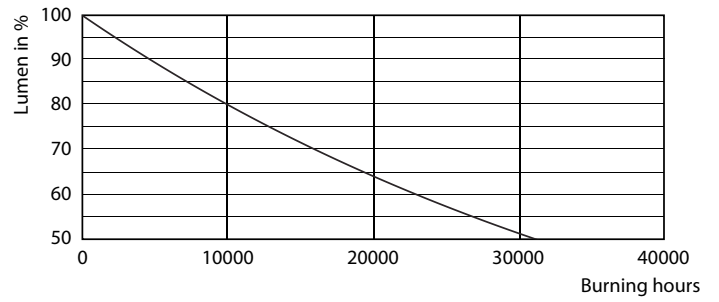

CorePro LEDlinear MV

Levensduur

LEDbulb 60W E14 827 FR B38

LEDbulb 60W E14 827 FR B38