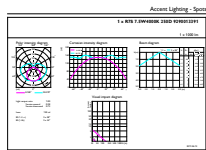

Product gegevens

Algemene informatie	
Lampvoet	R7S [R7s]
Conform EU RoHS-richtlijn	Ja
Nominale levensduur (nom.)	15000 h
Schakelcyclus	50.000X
Technisch type	7.5-60W
Meetreferentie van lichtstroom	Sphere
Eisen aan armatuurontwerp	
Kleurcode	840 [CCT of 4000K (841)]
Lichtstroom (nom.)	1000 lm
Kleuraanduiding	Koel Wit (CW)
Gecorreleerde kleurtemperatuur (nom.)	4000 K
Lichtrendement (gespec.) (nom.)	133,33 lm/W
Kleurconsistentie	<6
Kleurweergave-index (nom.)	80
LLMF bij einde nominale levensduur (nom.)	70 %
Bedrijfs- en elektrische gegevens	
Ingangsfrequentie	50 tot 60 Hz
Power (Rated) (Nom)	7,5 W
Lampstroom (nom.)	70 mA
Overeenkomstig vermogen	60 W

Maatschets

CorePro LEDlinear ND 7.5-60W R7S 78mm840

Product	D	C
CorePro LEDlinear ND 7.5-60W R7S 78mm840	29 mm	78 mm

Fotometrische gegevens

General Information E1 Photometry E1 Page 1/1

CorePro LEDlinear MV 60W R7S 840 Linear