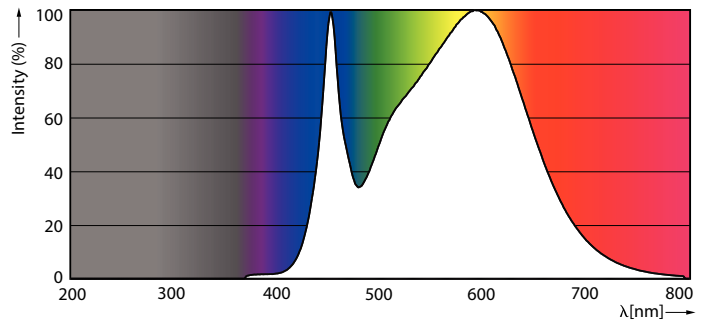

CorePro LEDlinear MV 60W R7S 840 Linear