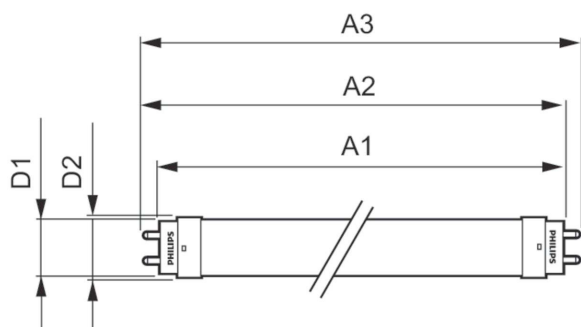

CorePro LEDtube (EM/MAINS)

T-opslag (max.)	65 °C
T-opslag (min.)	-40 °C
T-behuizing maximaal (nom.)	40 °C

Regelsystemen en Dimmers

Dimbaar	Nee

Mechanische eigenschappen en Behuizing

Lampmateriaal	Glas
Productlengte	1200 mm

Goedkeuring en Toepassing

Energie-efficiëntielabel (EEL)	A+
Energiebesparend product	Yes
Goedkeuringsmerktekens	CE-markering RoHS compliance KEMA Keur-certificaat

Energieverbruik kWh/1.000 uur	15 kWh

Productgegevens

Volledige productcode	871869671109500
Productnaam voor bestelling	CorePro LEDtube 1200mm 14.5W865
EAN/UPC - Product	8718696711095
Bestelcode	71109500
Lokale code	CTEM120SO14W865
Numerator - Aantal per pak	1
Numerator - Dozen per buitendoos	10
SAP-materiaal	929001338902
Nettogewicht SAP (per stuk)	0,215 kg

Maatschets

TLED 4ft 14.5-36W 1600lm 6500K G13 Ess

Product	D1	D2	A1	A2	A3
CorePro LEDtube 1200mm 14.5W865	25,7 mm	28 mm	1198 mm	1205 mm	1212 mm

Fotometrische gegevens

LEDtube 1200mm 15W G13 865 1600lm