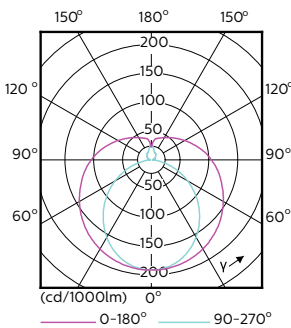

Maatschets

TLED 4ft 14.5-36W 1600lm 6500K G13 Ess

Product	D1	D2	A1	A2	A3
CorePro LEDtube 1200mm 14.5W865	25,7 mm	28 mm	1198 mm	1205 mm	1212 mm

Fotometrische gegevens

LEDtube 1200mm 15W G13 865 1600lm

LEDtube 1500mm 20W G13 840 2200lm

CorePro LEDtube (EM/MAINS)

Fotometrische gegevens

SDPO_MLEDGA_0051-Spectral Power distribution

Levensduur

LEDtube 1500mm 20W G13 840 2200lm

LEDtube 1500mm 20W G13 840 2200lm