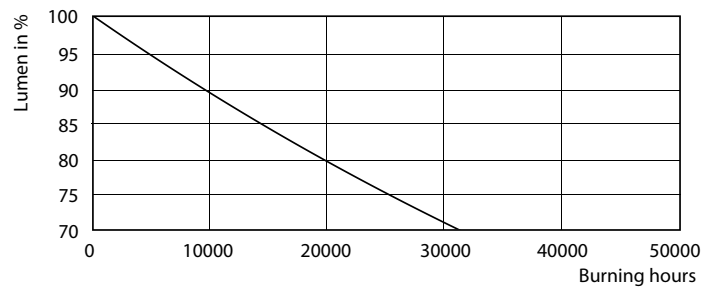

Kleurweergave-index (nom.)	80
LLMF bij einde nominale levensduur (nom.)	70 %
Bedrijfs- en Elektrische gegevens	
Ingangsfrequentie	50 to 60 Hz
Power (Rated) (Nom)	14,5 W
Opstarttijd (nom.)	0,5 s
Opwarmtijd tot 60% lichtopbrengst (nom.)	0,5 s
Arbeidsfactor (nom.)	0,9
Spanning (nom.)	220-240 V
Temperatuur	
T-omgeving (max.)	45 °C
T-omgeving (min.)	-20 °C

CorePro LEDtube (EM/MAINS)

Fotometrische gegevens

SDPO_MLEDGA_0051-Spectral Power distribution

Levensduur

LEDtube 1500mm 20W G13 840 2200lm

LEDtube 1500mm 20W G13 840 2200lm