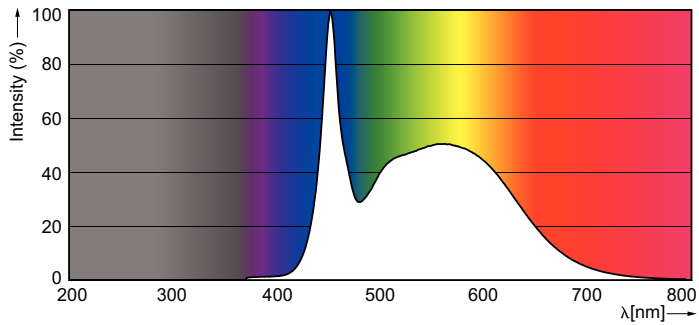

CorePro LEDtube (EM/MAINS)

Fotometrische gegevens

SDPO_MLEDGA_0051-Spectral Power distribution