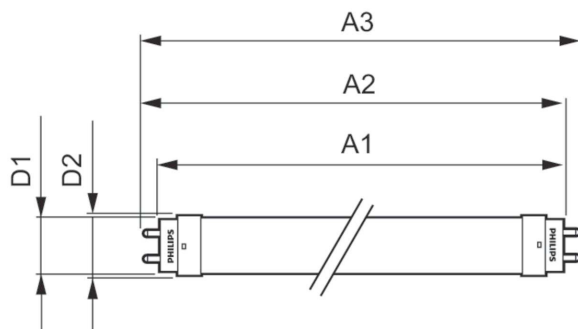

CorePro LEDtube (EM/MAINS)

T-opslag (max.)	65 °C
T-opslag (min.)	-40 °C
T-behuizing maximaal (nom.)	40 °C

Regelsystemen en Dimmers

Dimbaar	Nee

Mechanische eigenschappen en Behuizing

Lampmateriaal	Glas
Productlengte	600 mm

Goedkeuring en Toepassing

Energie-efficiëntielabel (EEL)	A+
Energiebesparend product	Yes
Goedkeuringsmerktekens	CE-markering RoHS compliance KEMA Keur-certificaat

Energieverbruik kWh/1.000 uur	8 kWh

Productgegevens

Volledige productcode	871869671103300
Productnaam voor bestelling	CorePro LEDtube 600mm 8W840
EAN/UPC - Product	8718696711033
Bestelcode	71103300
Lokale code	CTEM060SO8W840
Numerator - Aantal per pak	1
Numerator - Dozen per buitendoos	10
SAP-materiaal	929001338602
Nettogewicht SAP (per stuk)	0,120 kg

Maatschets

TLED 2ft 8-18W 800lm 4000K G13 Ess-Corep

Product	D1	D2	A1	A2	A3
CorePro LEDtube 600mm 8W840	25,7 mm	28 mm	588,5 mm	595,5 mm	602,5 mm

Fotometrische gegevens