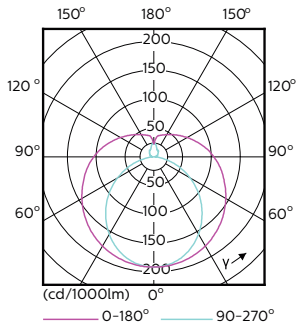

Maatschets

TLED 2ft 8-18W 800lm 4000K G13 Ess-Corep

Product	D1	D2	A1	A2	A3
CorePro LEDtube 600mm 8W840	25,7 mm	28 mm	588,5 mm	595,5 mm	602,5 mm

Fotometrische gegevens

LEDtube 600mm 8W G13 840 800lm

LEDtube 1500mm 20W G13 840 2200lm

CorePro LEDtube (EM/MAINS)

Fotometrische gegevens

LEDtube 1500mm 20W G13 840 2200lm

Levensduur

LEDtube 1500mm 20W G13 840 2200lm

LEDtube 1500mm 20W G13 840 2200lm