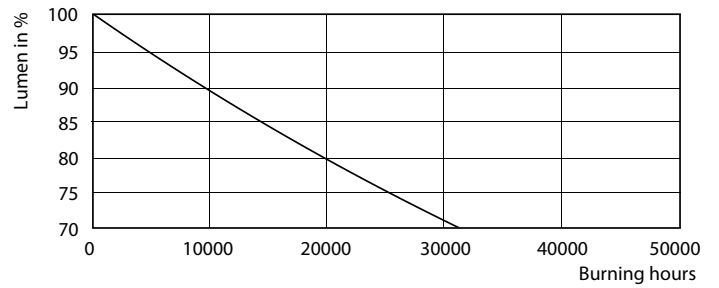

Kleurweergave-index (nom.)	80
LLMF bij einde nominale levensduur (nom.)	70 %
Bedrijfs- en Elektrische gegevens	
Ingangsfrequentie	50 to 60 Hz
Power (Rated) (Nom)	8 W
Opstarttijd (nom.)	0,5 s
Opwarmtijd tot 60% lichtopbrengst (nom.)	0.5 s
Arbeidsfactor (nom.)	0.9
Spanning (nom.)	220-240 V
Temperatuur	
T-omgeving (max.)	45 °C
T-omgeving (min.)	-20 °C

CorePro LEDtube (EM/MAINS)

Fotometrische gegevens

LEDtube 1500mm 20W G13 840 2200lm

Levensduur

LEDtube 1500mm 20W G13 840 2200lm

LEDtube 1500mm 20W G13 840 2200lm