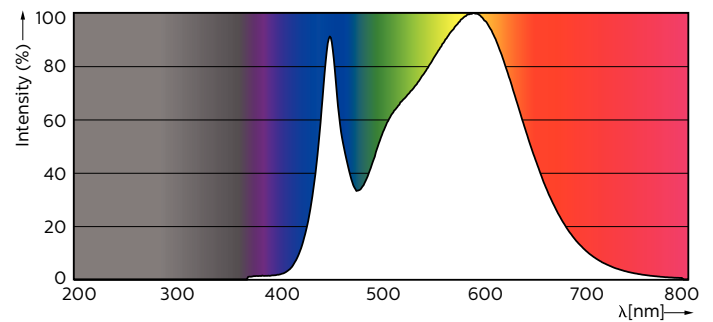

LEDtube 600mm 8W G13 840 800lm

LEDtube 1500mm 20W G13 840 2200lm