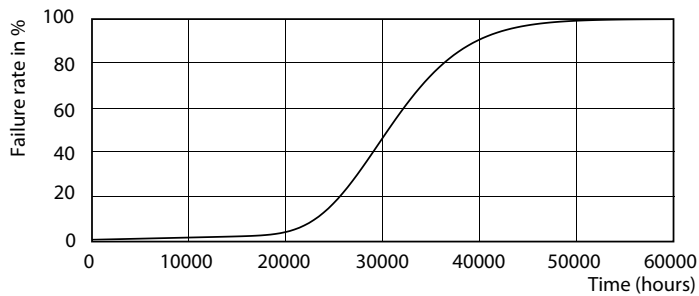

Product gegevens

Algemene informatie		Kleurweergave-index (nom.)	
Lampvoet	G13 [Medium Bi-Pin Fluorescent]		80
Conform EU RoHS-richtlijn	Ja	LLMF bij einde nominale levensduur (nom.) 70 %	
Nominale levensduur (nom.)	30000 h	Bedrijfs- en Elektrische gegevens	
Schakelcyclus	200.000X	Ingangsfrequentie	50 to 60 Hz
Eisen aan armatuurontwerp		Power (Rated) (Nom)	20 W
Kleurcode	840 [CCT of 4000K (841)]	Opstarttijd (nom.)	0,5 s
Bundelhoek (nom.)	240 °	Opwarmtijd tot 60% lichtopbrengst (nom.)	0,5 s
Lichtstroom (nom.)	2200 lm	Arbeidsfactor (nom.)	0,9
Kleuraanduiding	Koel Wit (CW)	Spanning (nom.)	220-240 V
Gecorreleerde kleurtemperatuur (nom.)	4000 K	Temperatuur	
Lichtrendement (gespec.) (nom.)	110,00 lm/W	T-omgeving (max.)	45 °C
Kleurconsistentie	<6	T-omgeving (min.)	-20 °C

LEDtube 1500mm 20W G13 840 2200lm

LEDtube 1500mm 20W G13 840 2200lm

CorePro LEDtube (EM/MAINS)

Fotometrische gegevens

LEDtube 1500mm 20W G13 840 2200lm

Levensduur

LEDtube 1500mm 20W G13 840 2200lm

LEDtube 1500mm 20W G13 840 2200lm