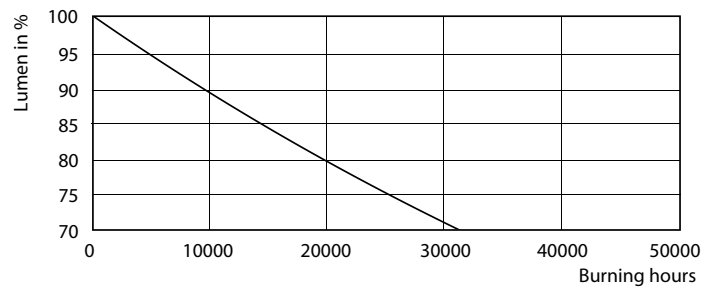

Product gegevens

Algemene informatie		Kleurweergave-index (nom.)	
Lampvoet	G13 [Medium Bi-Pin Fluorescent]		80
Conform EU RoHS-richtlijn	Ja	LLMF bij einde nominale levensduur (nom.) 70 %	
Nominale levensduur (nom.)	30000 h	Bedrijfs- en Elektrische gegevens	
Schakelcyclus	200.000X	Ingangsfrequentie	50 to 60 Hz
Eisen aan armatuurontwerp		Power (Rated) (Nom)	20 W
Kleurcode	840 [CCT of 4000K (841)]	Opstarttijd (nom.)	0,5 s
Bundelhoek (nom.)	240 °	Opwarmtijd tot 60% lichtopbrengst (nom.)	0,5 s
Lichtstroom (nom.)	2200 lm	Arbeidsfactor (nom.)	0,9
Kleuraanduiding	Koel Wit (CW)	Spanning (nom.)	220-240 V
Gecorreleerde kleurtemperatuur (nom.)	4000 K	Temperatuur	
Lichtrendement (gespec.) (nom.)	110,00 lm/W	T-omgeving (max.)	45 °C
Kleurconsistentie	<6	T-omgeving (min.)	-20 °C

LEDtube 1500mm 20W G13 840 2200lm

LEDtube 1500mm 20W G13 840 2200lm

CorePro LEDtube (EM/MAINS)

Fotometrische gegevens

LEDtube 1500mm 20W G13 840 2200lm

Levensduur

LEDtube 1500mm 20W G13 840 2200lm

LEDtube 1500mm 20W G13 840 2200lm