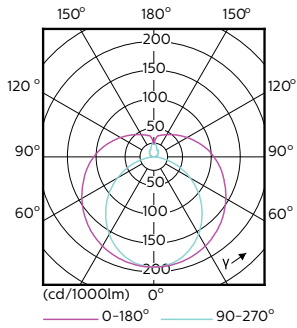

Maatschets

TLED 5ft 220-240V 20-57W 2200lm 4000K

Product	D1	D2	A1	A2	A3
CorePro LEDtube 1500mm 20W 840	25,7 mm	28 mm	1500 mm	1507,1 mm	1514,2 mm

Fotometrische gegevens

General Uniform Lighting
1 x 1500 mm 20W 840 LED-tube
Page 17

LEDtube 1500mm 20W G13 840 2200lm

LEDtube 1500mm 20W G13 840 2200lm

CorePro LEDtube (EM/MAINS)

Fotometrische gegevens

LEDtube 1500mm 20W G13 840 2200lm

Levensduur

LEDtube 1500mm 20W G13 840 2200lm

LEDtube 1500mm 20W G13 840 2200lm