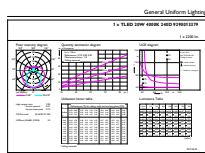

Fotometrische gegevens

LEDtube 1500mm 20W G13 840 2200lm