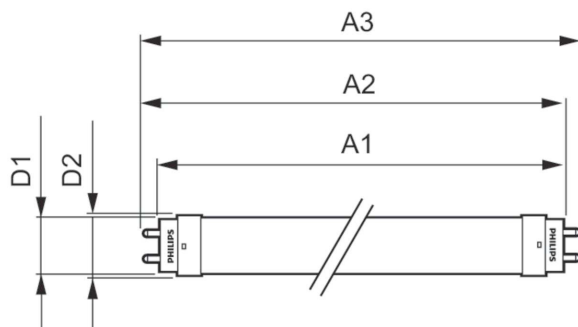

CorePro LEDtube (EM/MAINS)

T-opslag (max.)	65 °C
T-opslag (min.)	-40 °C
T-behuizing maximaal (nom.)	45 °C

Regelsystemen en Dimmers

Dimbaar	Nee

Mechanische eigenschappen en Behuizing

Lampmateriaal	Glas
Productlengte	1500 mm

Goedkeuring en Toepassing

Energie-efficiëntielabel (EEL)	A+
Energiebesparend product	Yes
Goedkeuringsmerktekens	CE-markering RoHS compliance KEMA Keur-certificaat

Energieverbruik kWh/1.000 uur	20 kWh

Productgegevens

Volledige productcode	871869671091300
Productnaam voor bestelling	CorePro LEDtube 1500mm 20W 840
EAN/UPC - Product	8718696710913
Bestelcode	71091300
Lokale code	CTEM150SO20W840
Numerator - Aantal per pak	1
Numerator - Dozen per buitendoos	10
SAP-materiaal	929001337902
Nettogewicht SAP (per stuk)	0,220 kg

Maatschets

TLED 5ft 220-240V 20-57W 2200lm 4000K

Product	D1	D2	A1	A2	A3
CorePro LEDtube 1500mm 20W 840	25,7 mm	28 mm	1500 mm	1507,1 mm	1514,2 mm

Fotometrische gegevens

LEDtube 1500mm 20W G13 840 2200lm