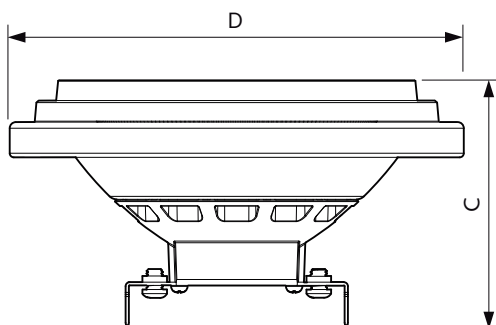

Maatschets

AR111 12V 15W-75W 890lm 24D 4000K G53 D

Product	D	C
MAS LEDspotLV D 15-75W 940 AR111 24D	111 mm	62 mm

Fotometrische gegevens

MASTER LEDspotLV 75W G53 940 24D

MASTER LEDspotLV AR111 75W G53 940

MASTER LEDspot LV AR111