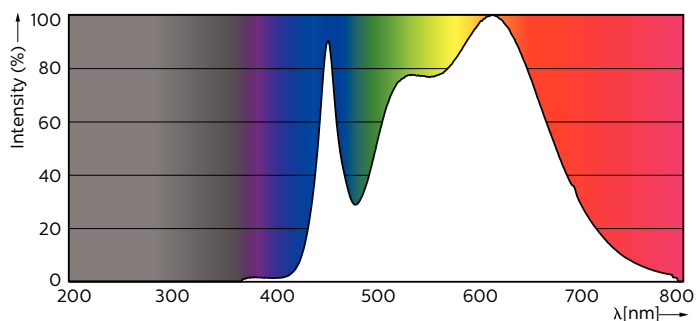

Kleuraanduiding	Koel Wit (CW)
Gecorreleerde kleurtemperatuur (nom.)	4000 K
Lichtrendement (gespec.) (nom.)	55,33 lm/W
Kleurconsistentie	<3
Kleurweergave-index (nom.)	90
Llmf bij einde nominale levensduur (nom.)	70 %
Lichtstroom in conus van 90°	830 lm
Bedrijfs- en Elektrische gegevens	
Ingangsfrequentie	- Hz
Power (Rated) (Nom)	15 W
Lampstroom (nom.)	1800 mA

Maatschets

AR111 12V 15W-75W 890lm 24D 4000K G53 D

Product	D	C
MAS LEDspotLV D 15-75W 940 AR111 24D	111 mm	62 mm

Fotometrische gegevens

MASTER LEDspotLV 75W G53 940 24D

MASTER LEDspotLV AR111 75W G53 940

MASTER LEDspot LV AR111

Fotometrische gegevens

MASTER LEDspotLV AR111 75W G53 940 24D

Levensduur

MASTER LEDspotLV AR111 75W G53 940 40D

MASTER LEDspotLV AR111 75W G53 940 40D