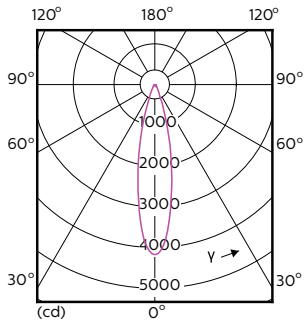

MASTER LEDspot LV AR111

Fotometrische gegevens

MASTER LEDspotLV AR111 75W G53 940 24D