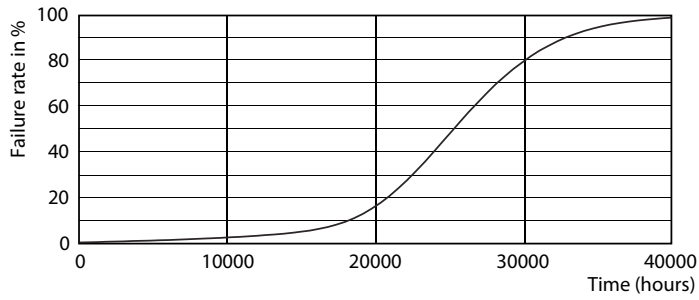

Product gegevens

Algemene informatie	
Lampvoet	E27 [E27]
Conform EU RoHS-richtlijn	Ja
Nominale levensduur (nom.)	25000 h
Schakelcyclus	25.000X
Technisch type	6-50W
Eisen aan armatuurontwerp	
Kleurcode	840 [CCT of 4000K (841)]
Bundelhoek (nom.)	25°
Lichtstroom (nom.)	540 lm
Lichtsterkte (nom.)	1500 cd
Kleuraanduiding	Koel Wit (CW)
Gecorreleerde kleurtemperatuur (nom.)	4000 K
Lichtrendement (gespec.) (nom.)	92,50 lm/W
Kleurconsistentie	<6
Kleurweergave-index (nom.)	80
LLMF bij einde nominale levensduur (nom.)	70 %
Lichtstroom in conus van 90° (nom.)	540 lm
Bedrijfs- en Elektrische gegevens	
Ingangsfrequentie	50 Hz

Fotometrische gegevens

MASTER LEDspot PAR 50W E27 840 25D

MASTER LEDspot PAR 50W E27 840 25D

MASTER LEDspot PAR 50W E27 840 25D

MASTER LEDspot PAR

Levensduur

MASTER LEDspot PAR 50W E27 827 25D

MASTER LEDspot PAR 50W E27 827 25D