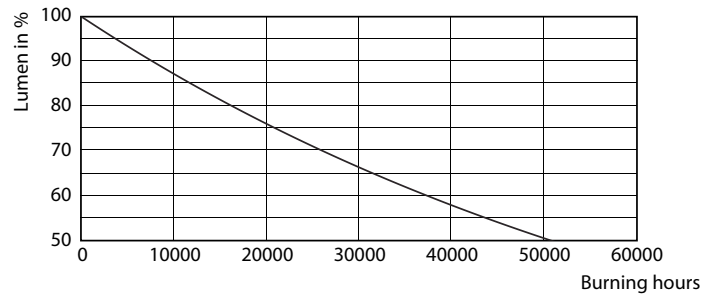

Product gegevens

Algemene informatie	
Lampvoet	E27 [E27]
Conform EU RoHS-richtlijn	Ja
Nominale levensduur (nom.)	25000 h
Schakelcyclus	25.000X
Technisch type	6-50W
Eisen aan armatuurontwerp	
Kleurcode	840 [CCT of 4000K (841)]
Bundelhoek (nom.)	25°
Lichtstroom (nom.)	540 lm
Lichtsterkte (nom.)	1500 cd
Kleuraanduiding	Koel Wit (CW)
Gecorreleerde kleurtemperatuur (nom.)	4000 K
Lichtrendement (gespec.) (nom.)	92,50 lm/W
Kleurconsistentie	<6
Kleurweergave-index (nom.)	80
LLMF bij einde nominale levensduur (nom.)	70 %
Lichtstroom in conus van 90° (nom.)	540 lm
Bedrijfs- en Elektrische gegevens	
Ingangsfrequentie	50 Hz

Fotometrische gegevens

MASTER LEDspot PAR 50W E27 840 25D

MASTER LEDspot PAR 50W E27 840 25D

MASTER LEDspot PAR 50W E27 840 25D

MASTER LEDspot PAR

Levensduur

MASTER LEDspot PAR 50W E27 827 25D

MASTER LEDspot PAR 50W E27 827 25D