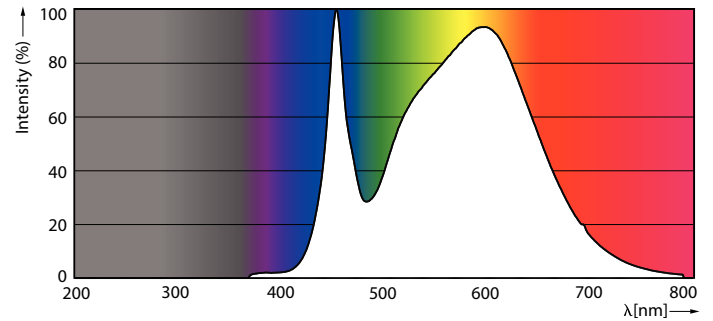

Product gegevens

Algemene informatie	
Lampvoet	E27 [E27]
Conform EU RoHS-richtlijn	Ja
Nominale levensduur (nom.)	25000 h
Schakelcyclus	25.000X
Technisch type	6-50W
Eisen aan armatuurontwerp	
Kleurcode	840 [CCT of 4000K (841)]
Bundelhoek (nom.)	25°
Lichtstroom (nom.)	540 lm
Lichtsterkte (nom.)	1500 cd
Kleuraanduiding	Koel Wit (CW)
Gecorreleerde kleurtemperatuur (nom.)	4000 K
Lichtrendement (gespec.) (nom.)	92,50 lm/W
Kleurconsistentie	<6
Kleurweergave-index (nom.)	80
LLMF bij einde nominale levensduur (nom.)	70 %
Lichtstroom in conus van 90° (nom.)	540 lm
Bedrijfs- en Elektrische gegevens	
Ingangsfrequentie	50 Hz

Fotometrische gegevens

MASTER LEDspot PAR 50W E27 840 25D

MASTER LEDspot PAR 50W E27 840 25D

MASTER LEDspot PAR 50W E27 840 25D

MASTER LEDspot PAR

Levensduur

MASTER LEDspot PAR 50W E27 827 25D

MASTER LEDspot PAR 50W E27 827 25D