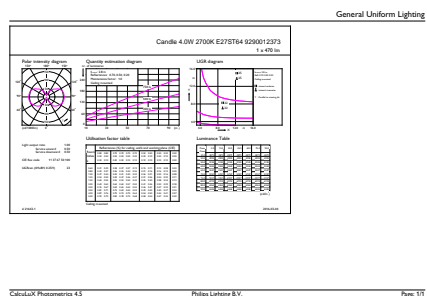

CorePro LEDbulb ND 4-40W ST64 827