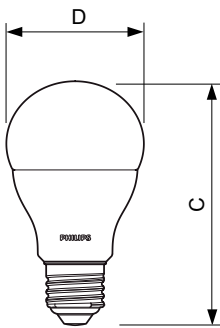

CorePro LEDbulb - Plastic

Mechanische eigenschappen en behuizing

Lampafwerking	Mat
Lampvorm	A60 [A 60 mm]

Goedkeuring en toepassing

Energie-efficiëntieklasse	E
Energieverbruik kWh/1.000 uur	13 kWh
EPREL-registratienummer	397628

Productgegevens

Volledige productcode	871869649074700

Productnaam voor bestelling	CorePro LEDbulb ND 13-100W A60 E27 827
EAN/UPC - Product	8718696490747
Bestelcode	49074700
Lokale code	CB100W827E27
Numerator - Aantal per pak	1
Beschrijving lokale code	3711214
Numerator - Dozen per buitendoos	10
SAP-materiaal	929001234502
Net Weight (Piece)	0,080 kg

Maatschets

CorePro LEDbulb ND 13-100W A60 E27 827

Product	D	C
CorePro LEDbulb ND 13-100W A60 E27 827	60 mm	110 mm