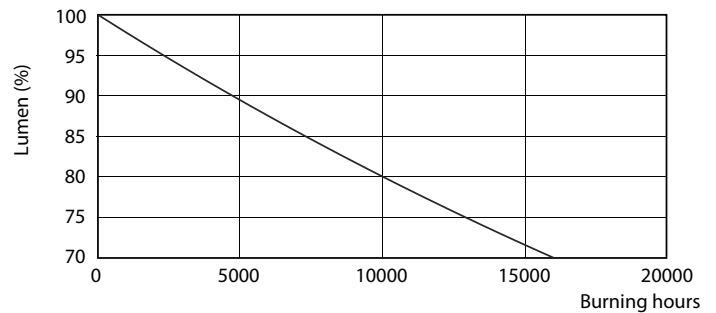

Product gegevens

Algemene informatie	
Lampvoet	E27 [E27]
Conform EU RoHS-richtlijn	Ja
Nominale levensduur (nom.)	15000 h
Schakelcyclus	50000
Technisch type	13-100W
Meetreferentie van lichtstroom	Sphere
Laag	CorePro
Eisen aan armatuurontwerp	
Kleurcode	827 [CCT van 2700 K]
Bundelhoek (nom.)	200 °
Lichtstroom (nom.)	1521 lm
Kleuraanduiding	Warmwit (WW)
Geccorreleerde kleurtemperatuur (nom.)	2700 K
Lichtrendement (gespec.) (nom.)	117 lm/W
Kleurconsistentie	<6
Kleurweergave-index (nom.)	80

Fotometrische gegevens

SDPO_LED Bulb_0021-Spectral Power distribution

Levensduur

LEDbulb 100W E27 840 FR A60

LEDbulb 100W E27 840 FR A60