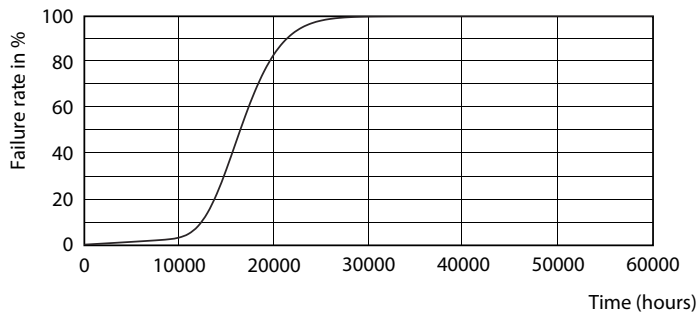

Levensduur

LEDbulb 100W E27 840 FR A60