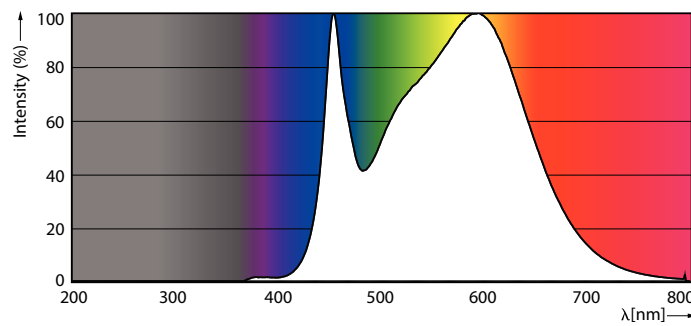

CorePro LEDspotMV 25W GU10 840 36D