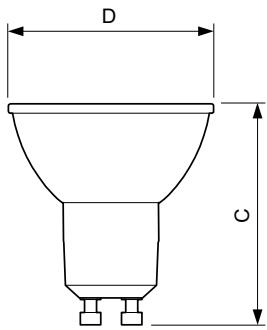

CorePro LEDspot MV

EAN/UPC - Product	8718696728390
Bestelcode	72839000
Lokale code	CSGU50W84036D-2
Numerator - Aantal per pak	1
Numerator - Dozen per buitendoos	10

SAP-materiaal	929001218202
Nettogewicht SAP (per stuk)	0,038 kg

Maatschets

GU10 230V 4W-35W 260lm 100D 3000K GU10ND

Product	D	C
Corepro LEDspot 4.6-50W GU10 840 36D	50 mm	54 mm

Fotometrische gegevens

Classic LEDspotMV 50W GU10 840 36D CLA