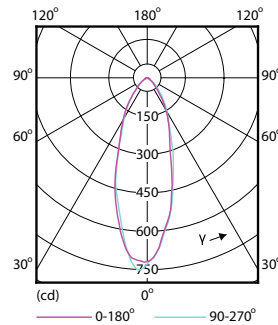

CorePro LEDspotMV 50W GU10 830 36D CLA