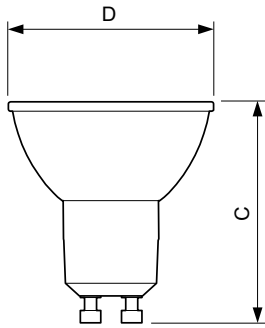

CorePro LEDspot MV

EAN/UPC - Product	8718696728376
Bestelcode	72837600
Lokale code	CSGU50W83036D-2
Numerator - Aantal per pak	1
Numerator - Dozen per buitendoos	10

SAP-materiaal	929001218102
Nettogewicht SAP (per stuk)	0,038 kg

Maatschets

GU10 230V 4W-35W 260lm 100D 2700K GU10ND

Product	D	C
Corepro LEDspot 4.6-50W GU10 830 36D	50 mm	54 mm