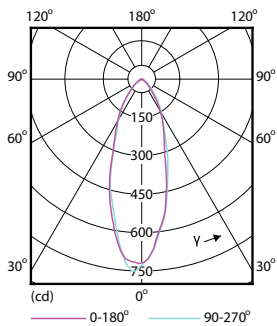

CorePro LEDspotMV 50W GU10 830 36D CLA