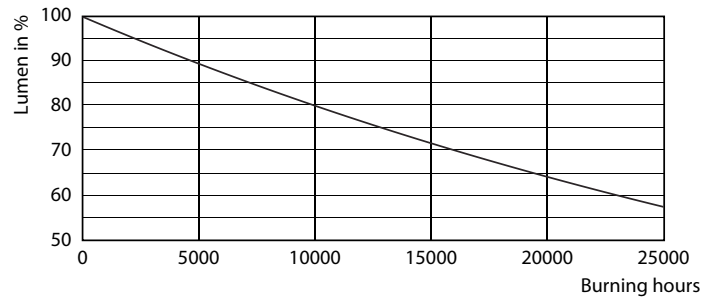

Product gegevens

Algemene informatie		
Lampvoet	GU10 [GU10]	
Conform EU RoHS-richtlijn	Ja	
Nominale levensduur (nom.)	15000 h	
Schakelcyclus	50.000X	
Technisch type	4.6-50W	
Eisen aan armatuurontwerp		
Kleurcode	830 [CCT of 3000K]	
Bundelhoek (nom.)	36 °	
Lichtstroom (nom.)	370 lm	
Lichtsterkte (nom.)	740 cd	
Kleuraanduiding	Wit (WH)	
Gecorreleerde kleurtemperatuur (nom.)	3000 K	
Lichtrendement (gespec.) (nom.)	80,00 lm/W	
Kleurconsistentie	<6	
Kleurweergave-index (nom.)	80	
LLMF bij einde nominale levensduur (nom.)	70 %	
Lichtstroom in conus van 90° (nom.)	370 lm	
Bedrijfs- en Elektrische gegevens		
Ingangsfrequentie	50 to 60 Hz	
Power (Rated) (Nom)		4,6 W
Lampstroom (nom.)		39 mA
Overeenkomstig vermogen		50 W
Opstarttijd (nom.)		0,5 s
Opwarmtijd tot 60% lichtopbrengst (nom.)		0.5 s
Arbeidsfactor (nom.)		0.5
Spanning (nom.)		220-240 V
Temperatuur		
T-behuizing maximaal (nom.)		72 °C
Regelsystemen en Dimmers		
Dimbaar		Nee
Goedkeuring en Toepassing		
Energie-efficiëntielabel (EEL)		A+
Geschikt voor accentverlichting		Yes
Energieverbruik kWh/1.000 uur		5 kWh
Productgegevens		
Volledige productcode		871869672837600
Productnaam voor bestelling		Corepro LEDspot 4.6-50W GU10 830 36D

CorePro LEDspotMV 50W GU10 830 36D CLA

CorePro LEDspotMV 50W GU10 830 36D CLA

CorePro LEDspot MV

Levensduur

CLA LEDspotMV 50W GU10 827 36D ND

CLA LEDspotMV 50W GU10 827 36D ND