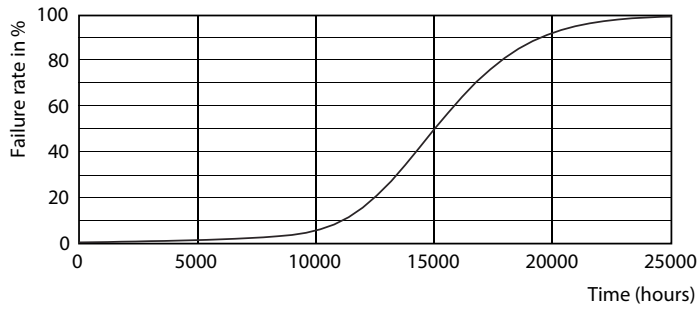

CorePro LEDspot MV

Levensduur

CLA LEDspotMV 50W GU10 827 36D ND

CLA LEDspotMV 50W GU10 827 36D ND