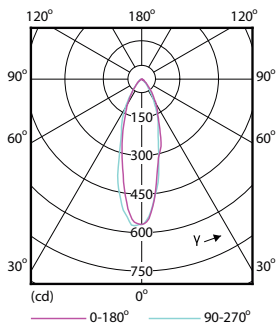

CorePro LEDspotMV 35W GU10 830 36D CLA