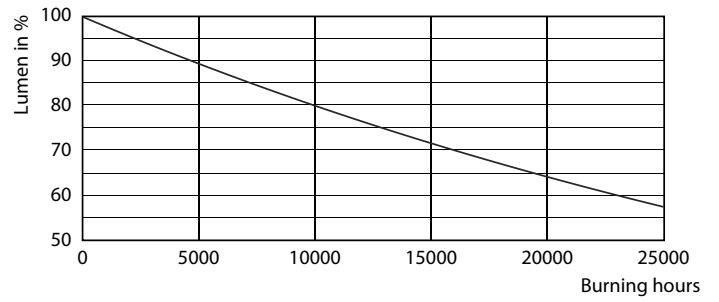

CorePro LEDspot MV

Levensduur

CLA LEDspotMV 50W GU10 827 36D ND

CLA LEDspotMV 50W GU10 827 36D ND