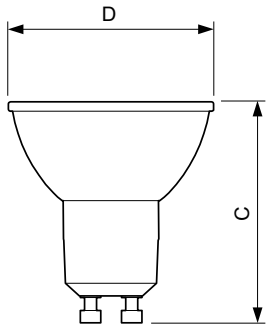

CorePro LEDspot MV

EAN/UPC - Product	8718696728338
Bestelcode	72833800
Lokale code	CSGU35W83036D-2
Numerator - Aantal per pak	1
Numerator - Dozen per buitendoos	10

SAP-materiaal	929001217902
Nettogewicht SAP (per stuk)	0,038 kg

Maatschets

GU10 230V 4W-35W 260lm 60D 3000K GU10 ND

Product	D	C
Corepro LEDspot 3.5-35W GU10 830 36D	50 mm	54 mm