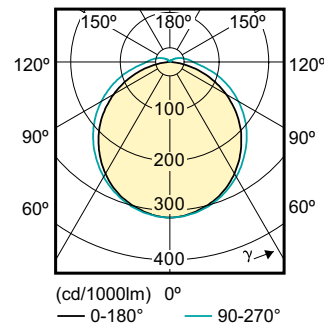

Product gegevens

Algemene informatie	
Lampvoet	G24D-3 [G24d-3]
Conform EU RoHS-richtlijn	Ja
Nominale levensduur (nom.)	30000 h
Schakelcyclus	50000
Meetreferentie van lichtstroom	Sphere
Laag	CorePro
Eisen aan armatuurontwerp	
Kleurcode	830 [CCT of 3000K]
Bundelhoek (nom.)	120 °
Lichtstroom (nom.)	950 lm
Kleuraanduiding	Wit (WH)
Gecorreleerde kleurtemperatuur (nom.)	3000 K
Lichtrendement (gespec.) (nom.)	105,88 lm/W
Kleurconsistentie	<6
Kleurweergave-index (nom.)	83
LLMF bij einde nominale levensduur (nom.)	70 %
Bedrijfs- en elektrische gegevens	
Ingangsfrequentie	50 tot 60 Hz
Power (Rated) (Nom)	8,5 W
Lampstroom (max.)	43 mA

Maatschets

CorePro LED PLC 8.5W 830 2P G24d-3

Product	D1	D2	A1	A2	A3
CorePro LED PLC 8.5W 830 2P G24d-3	24,3 mm	28,4 mm	128,8 mm	148 mm	170,6 mm

Fotometrische gegevens

LEDtube PLC 100mm 9W G24D-3 830 950lm