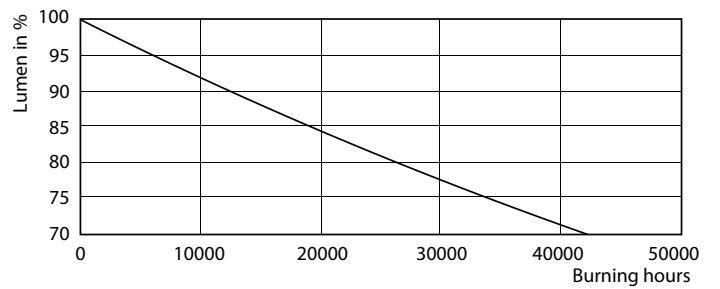

LEDtube PLC 100mm 9W G24D-3 830 950lm