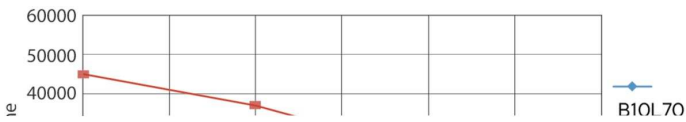

LEDtube PLC 100mm 9W G24D-3 830 950lm