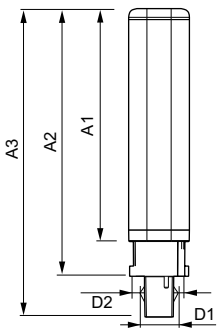

Product gegevens

Algemene informatie	
Lampvoet	G24D-3 [G24d-3]
Conform EU RoHS-richtlijn	Ja
Nominale levensduur (nom.)	30000 h
Schakelcyclus	50000
Meetreferentie van lichtstroom	Sphere
Laag	CorePro
Eisen aan armatuurontwerp	
Kleurcode	830 [CCT of 3000K]
Bundelhoek (nom.)	120 °
Lichtstroom (nom.)	950 lm
Kleuraanduiding	Wit (WH)
Gecorreleerde kleurtemperatuur (nom.)	3000 K
Lichtrendement (gespec.) (nom.)	105,88 lm/W
Kleurconsistentie	<6
Kleurweergave-index (nom.)	83
LLMF bij einde nominale levensduur (nom.)	70 %
Bedrijfs- en elektrische gegevens	
Ingangsfrequentie	50 tot 60 Hz
Power (Rated) (Nom)	8,5 W
Lampstroom (max.)	43 mA

Lampstroom (min.)	33 mA
Opstarttijd (nom.)	0,5 s
Opwarmtijd tot 60% lichtopbrengst (nom.)	0,5 s
Arbeidsfactor (nom.)	0,9
Spanning (nom.)	220-240 V
Temperatuur	
T-omgeving (max.)	35 °C
T-omgeving (min.)	-20 °C
T-opslag (max.)	65 °C
T-opslag (min.)	-40 °C
T-behuizing maximaal (nom.)	75 °C
Regelsystemen en dimmers	
Dimbaar	Nee
Mechanische eigenschappen en behuizing	
Lampmateriaal	Kunststof
Productlengte	200 mm
Lampvorm	Buis, enkelkneeps
Goedkeuring en toepassing	
Energie-efficiëntieklasse	F

Maatschets

CorePro LED PLC 8.5W 830 2P G24d-3

Product	D1	D2	A1	A2	A3
CorePro LED PLC 8.5W 830 2P G24d-3	24,3 mm	28,4 mm	128,8 mm	148 mm	170,6 mm

Fotometrische gegevens

LEDtube PLC 100mm 9W G24D-3 830 950lm