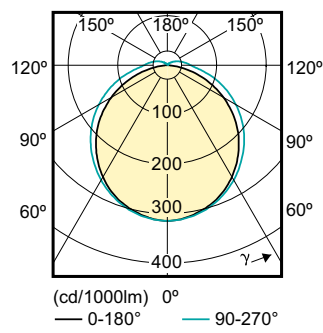

Product	D1	D2	A1	A2	A3
CorePro LED PLC 9W 840 4P G24q-3	24,3 mm	28,4 mm	128,8 mm	148 mm	163,6 mm

Fotometrische gegevens

LEDtube PLC 100mm 9W G24Q-3 840 1000lm

LEDtube PLC 100mm 9W G24Q-3 840 1000lm

CorePro LED PLC 4P