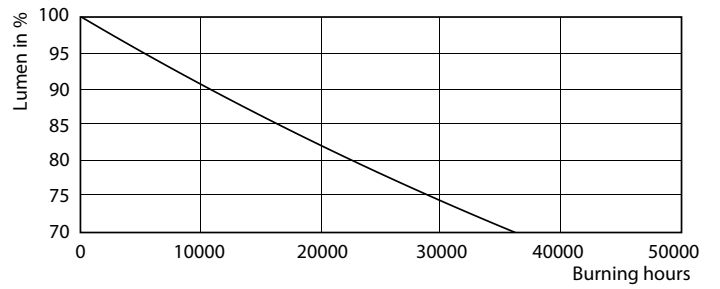

LEDtube PLC 100mm 9W G24Q-3 830 950lm