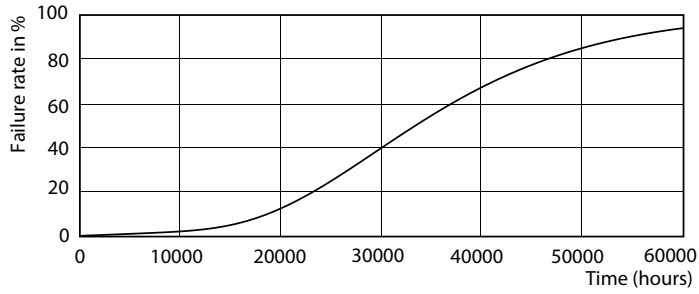

CorePro LED PLC 4P

Levensduur