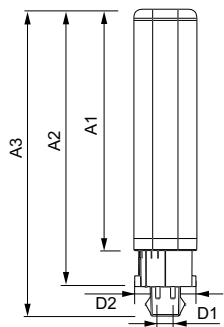

CorePro LED PLC 4P

Goedkeuringsmerktekens	CE-markering RoHS compliance KEMA Keur-certificaat
Energieverbruik kWh/1.000 uur	9 kWh 403551
Productgegevens	
Volledige productcode	871869654117300
Productnaam voor bestelling	CorePro LED PLC 9W 840 4P G24q-3
EAN/UPC - Product	8718696541173

Bestelcode	54117300
Lokale code	CPLC9W840Q3
Numerator - Aantal per pak	1
Numerator - Dozen per buitendoos	10
SAP-materiaal	929001200902
Nettogewicht SAP (per stuk)	0,088 kg

Maatschets

LEDtube PLC 9W G24q-3/840 4P