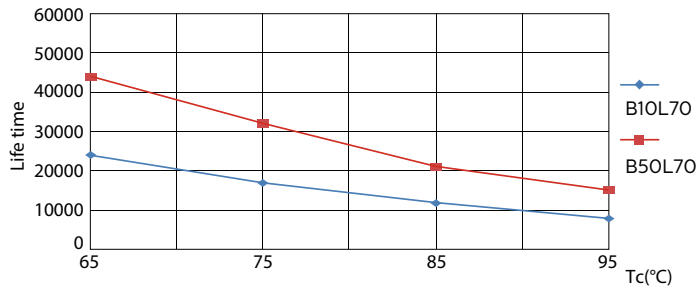

LEDtube PLC 100mm 9W G24Q-3 830 950lm