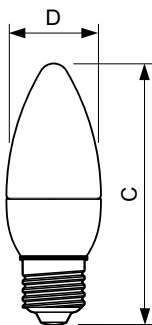

Master LEDkaars- en kogellampen

Regelsystemen en Dimmers

Dimbaar	Ja

Mechanische eigenschappen en Behuizing

Lampafwerking	Helder

Goedkeuring en Toepassing

Energie-efficiëntielabel (EEL)	A+
Geschikt voor accentverlichting	No
Energieverbruik kWh/1.000 uur	6 kWh

Productgegevens

Volledige productcode	871869647479200

Productnaam voor bestelling	MASTER LEDcandle DT 6-40W E27 B38 CL
EAN/UPC - Product	8718696474792
Bestelcode	47479200
Lokale code	MLCDT40WE27B38
Numerator - Aantal per pak	1
Numerator - Dozen per buitendoos	10
SAP-materiaal	929001157902
Nettogewicht SAP (per stuk)	0,063 kg

Maatschets

Candle 220-240V 6W-40W 470lm 2700K E27 D

Product	D	C
MASTER LEDcandle DT 6-40W E27 B38 CL	38 mm	112 mm

Fotometrische gegevens