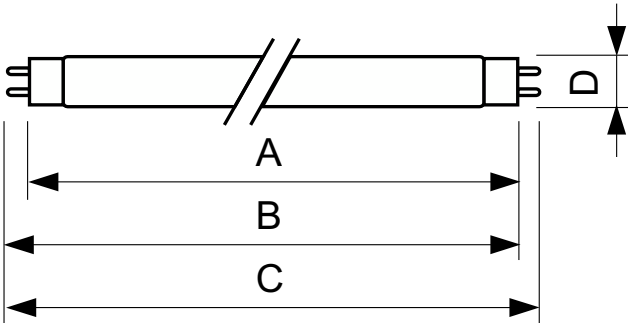

TL-D gekleurd

Numerator - Aantal per pak	1
Numerator - Dozen per buitendoos	25
Materiaalnr. (12NC)	928048501705
Volledige productnaam	TL-D Colored 36W Green 1SL/25

EAN/UPC - Case	8711500643018
EAN/UPC - Product/Case	8711500643001

Maatschets

Product	D (max)	A (max)	B (max)	B (min)	C (max)
TL-D Colored 36W Green 1SL/25	28,0 mm	1.199,4 mm	1.206,5 mm	1.204,1 mm	1.213,6 mm