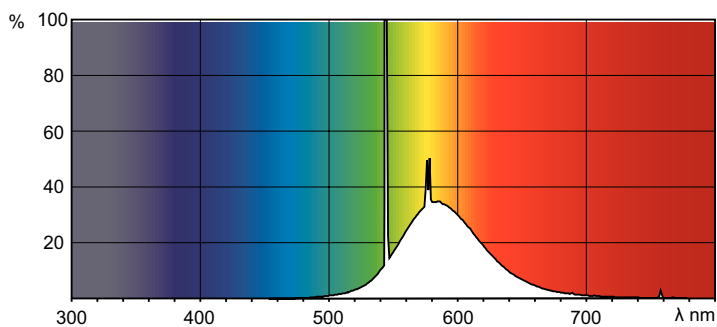

Product gegevens

Algemene informatie	
Lampvoet	G13 [Medium Bi-Pin Fluorescent]
Levensduur tot 50% uitval (nom.)	15.000 hr

Gegevens lichttechniek	
Kleurcode	160
Lichtstroom	700 lm
Kleuraanduiding	Geel

Bedrijfs- en elektrische gegevens	
Energieverbruik	18,0 W
Lampstroom (nom.)	0,360 A
Spanning (nom.)	59 V
Spanning (nom.)	59 V

Dimbaarheid en regelsystemen	
Dimbaar	Ja

Eigenschappen behuizing en afmetingen	
Lampvorm	T8 [26 mm (T8)]

Keurmerken en classificaties	
Kwikhoud (Hg) (nom.)	13,0 mg
Energieverbruik kWh/1.000 uur	23 kWh

Productgegevens	
Full EOC	871150072687240
Productnaam voor bestelling	TL-D Colored 18W Yellow 1SL/25
Bestelcode	72687240
Lokale code	TLD18W16

Maatschets

Product	D (max)	A (max)	B (max)	B (min)	C (max)
TL-D Colored 18W Yellow 1SL/25	28,0 mm	589,8 mm	596,9 mm	594,5 mm	604,0 mm

Fotometrische gegevens

Spectral Power Distribution Colour - TL-D Colored 18W Yellow 1SL/25