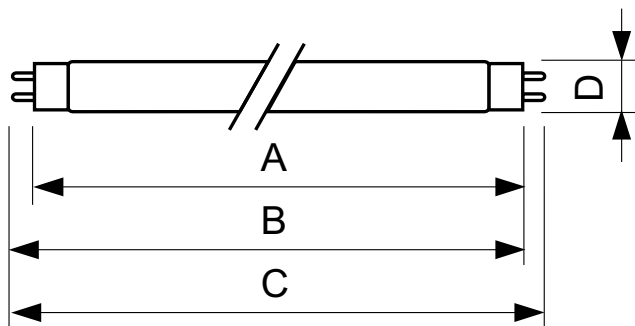

Product gegevens

Algemene informatie	
Lampvoet	G13 [Medium Bi-Pin Fluorescent]
Levensduur tot 50% uitval (nom.)	15.000 hr

Gegevens lichttechniek	
Kleurcode	160
Lichtstroom	700 lm
Kleuraanduiding	Geel

Bedrijfs- en elektrische gegevens	
Energieverbruik	18,0 W
Lampstroom (nom.)	0,360 A
Spanning (nom.)	59 V
Spanning (nom.)	59 V

Dimbaarheid en regelsystemen	
Dimbaar	Ja

Eigenschappen behuizing en afmetingen	
Lampvorm	T8 [26 mm (T8)]

Keurmerken en classificaties	
Kwikhoud (Hg) (nom.)	13,0 mg
Energieverbruik kWh/1.000 uur	23 kWh

Productgegevens	
Full EOC	871150072687240
Productnaam voor bestelling	TL-D Colored 18W Yellow 1SL/25
Bestelcode	72687240
Lokale code	TLD18W16

Maatschets

Product	D (max)	A (max)	B (max)	B (min)	C (max)
TL-D Colored 18W Yellow 1SL/25	28,0 mm	589,8 mm	596,9 mm	594,5 mm	604,0 mm

Fotometrische gegevens

Spectral Power Distribution Colour - TL-D Colored 18W Yellow 1SL/25