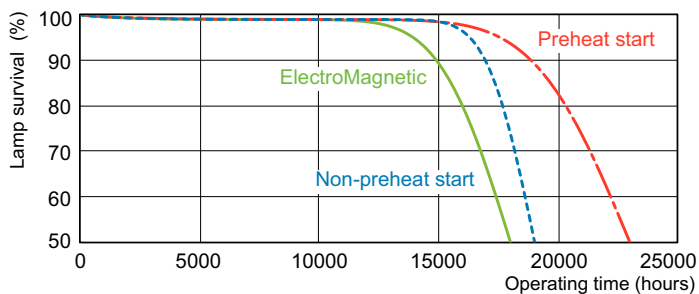

Fotometrische gegevens

Spectral Power Distribution Colour - MASTER TL-D 90 De Luxe 36W/952 SLV/10

Levensduur

Life Expectancy Diagram - MASTER TL-D 90 De Luxe 36W/952 SLV/10

Life Expectancy Diagram - MASTER TL-D 90 De Luxe 36W/952 SLV/10