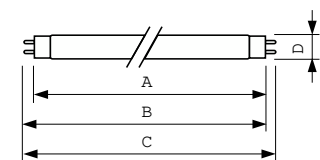

MASTER TL-D 90 De Luxe

Productnaam voor bestelling	MASTER TL-D 90 De Luxe 36W/952 SLV/10
Bestelcode	88860025
Lokale code	TLDDDELUXE36W950
Numerator - Aantal per pak	1
Numerator - Dozen per buitendoos	10

Materiaalnummer (12NC)	928044595081
Volledige productnaam	MASTER TL-D 90 De Luxe 36W/952 ISL/10
EAN/UPC - Case	8711500888617

Maatschets

Product	D (max)	A (max)	B (max)	B (min)	C (max)
MASTER TL-D 90 De Luxe 36W/952 SLV/10	28 mm	1.199,4 mm	1.206,5 mm	1.204,1 mm	1.213,6 mm