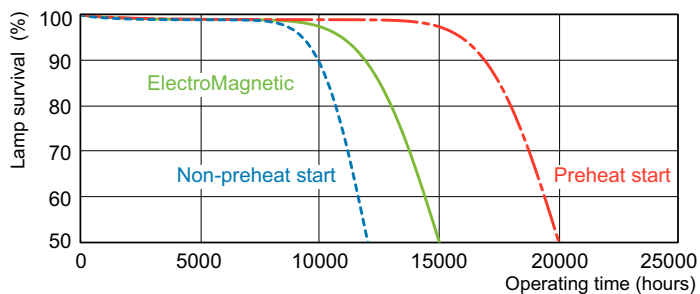

Fotometrische gegevens

Spectral Power Distribution Colour - MASTER TL-D 90 De Luxe 36W/952 SLV/10

Levensduur

Life Expectancy Diagram - MASTER TL-D 90 De Luxe 36W/952 SLV/10

Life Expectancy Diagram - MASTER TL-D 90 De Luxe 36W/952 SLV/10