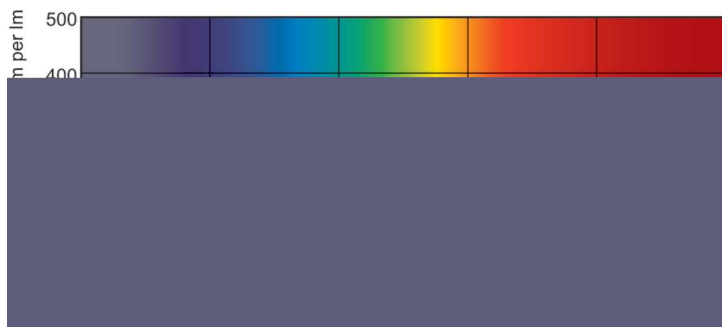

Product gegevens

Algemene informatie	
Meetreferentie van lichtstroom	Sphere
Lampvoet	G13 [Medium Bi-Pin Fluorescent]
Gegevens lichttechniek	
Kleurcode	952
Lichtstroom	2.850 lm
Kleuraanduiding	Daglicht
Kleurkwaliteit, coördinaat X (nominaal)	0,34
Kleurkwaliteit, coördinaat Y (nominaal)	0,351
Gecorrigeerde kleurtemperatuur (nom)	5200 K
Lichtrendement (nominaal)	77,4 lm/W
Kleurweergave-index (CRI)	92
Bedrijfs- en elektrische gegevens	
Energieverbruik	36,8 W

Fotometrische gegevens

Spectral Power Distribution Colour - MASTER TL-D 90 De Luxe 36W/952 SLV/10

Levensduur

Life Expectancy Diagram - MASTER TL-D 90 De Luxe 36W/952 SLV/10

Life Expectancy Diagram - MASTER TL-D 90 De Luxe 36W/952 SLV/10