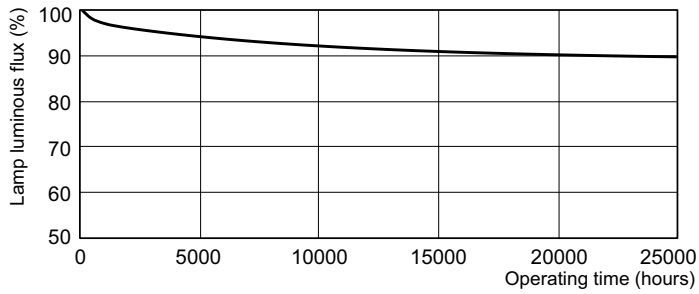

MASTER TL-D 90 De Luxe

Levensduur

Lumen Maintenance Diagram - MASTER TL-D 90 De Luxe 36W/952 SLV/10