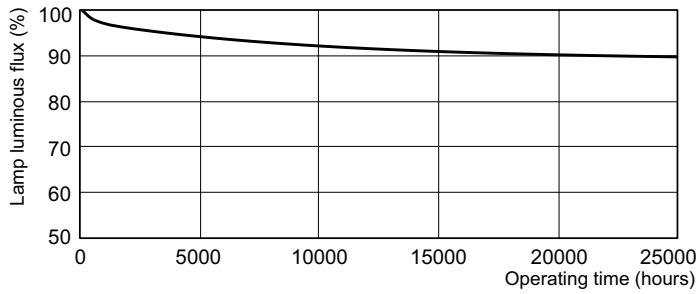

MASTER TL-D 90 De Luxe

Levensduur

Lumen Maintenance Diagram - MASTER TL-D 90 De Luxe 18W/965 SLV/10