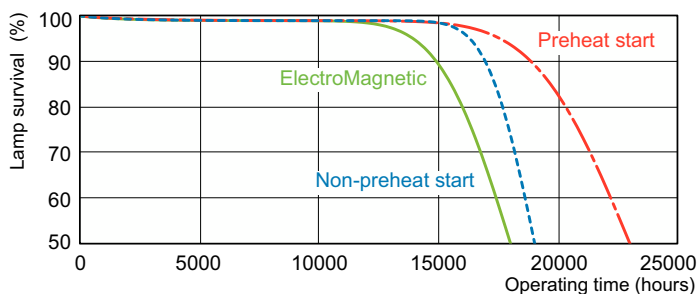

Fotometrische gegevens

Spectral Power Distribution Colour - MASTER TL-D 90 De Luxe 18W/965 SLV/10

Levensduur

Life Expectancy Diagram - MASTER TL-D 90 De Luxe 18W/965 SLV/10

Life Expectancy Diagram - MASTER TL-D 90 De Luxe 18W/965 SLV/10