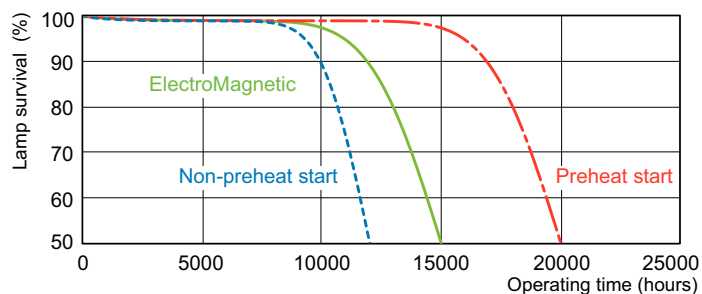

Fotometrische gegevens

Spectral Power Distribution Colour - MASTER TL-D 90 De Luxe 18W/965 SLV/10

Levensduur

Life Expectancy Diagram - MASTER TL-D 90 De Luxe 18W/965 SLV/10

Life Expectancy Diagram - MASTER TL-D 90 De Luxe 18W/965 SLV/10