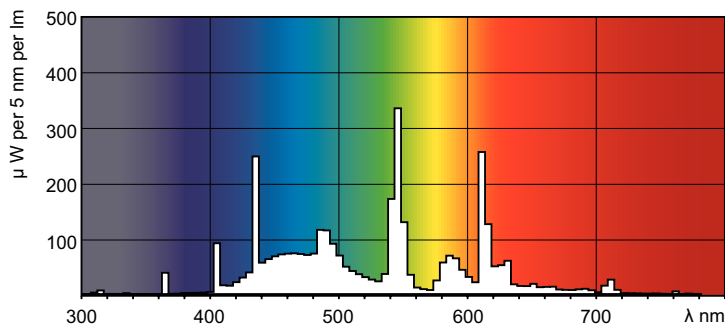

Product gegevens

Algemene informatie	
Lampvoet	G13 [Medium Bi-Pin Fluorescent]
Meetreferentie van lichtstroom	Sphere
Levensduur tot 50% uitval (nom.)	15.000 hr

Gegevens lichttechniek	
Kleurcode	965 [CCT of 6500K]
Lichtstroom	1.150 lm
Kleuraanduiding	Koel daglicht
Kleurkwaliteit, coördinaat X (nominaal)	0,313
Kleurkwaliteit, coördinaat Y (nominaal)	0,337
Gecorreleerde kleurtemperatuur (nom)	6500 K
Lichtrendement (gespec.) (nom.)	62,5 lm/W
Kleurweergave-index (CRI)	93

MASTER TL-D 90 De Luxe

Productgegevens	
Full EOC	871150088846425
Productnaam voor bestelling	MASTER TL-D 90 De Luxe 18W/965 SLV/10
Bestelcode	88846425
Lokale code	TLDDDELUXE18W965
Numerator - Aantal per pak	1
Numerator - Dozen per buitendoos	10

Fotometrische gegevens

Spectral Power Distribution Colour - MASTER TL-D 90 De Luxe 18W/965 SLV/10

Levensduur

Life Expectancy Diagram - MASTER TL-D 90 De Luxe 18W/965 SLV/10

Life Expectancy Diagram - MASTER TL-D 90 De Luxe 18W/965 SLV/10