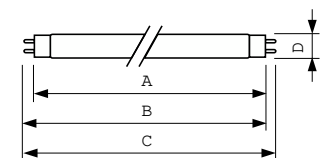

MASTER TL-D 90 De Luxe

Productgegevens	
Full EOC	871150088846425
Productnaam voor bestelling	MASTER TL-D 90 De Luxe 18W/965 SLV/10
Bestelcode	88846425
Lokale code	TLDDDELUXE18W965
Numerator - Aantal per pak	1
Numerator - Dozen per buitendoos	10

Materiaalnr. (12NC)	928043596581
Volledige productnaam	MASTER TL-D 90 De Luxe 18W/965 1SL/10
EAN/UPC - Case	8711500888471
EAN/UPC - Product/Case	8711500888464

Maatschets

Product	D (max)	A (max)	B (max)	B (min)	C (max)
MASTER TL-D 90 De Luxe 18W/965 SLV/10	28 mm	589,8 mm	596,9 mm	594,5 mm	604 mm