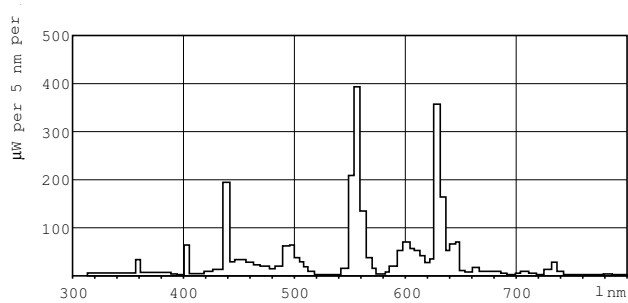

Kleurweergave-index (nom.)	82
LLMF 2.000 uur gemeten	91 %
LLMF 4.000 uur gemeten	87 %
LLMF 6.000 uur gemeten	84 %
LLMF 8.000 uur gemeten	81 %
LLMF 12.000 uur gemeten	77 %
LLMF 16.000 uur gemeten	74 %
LLMF 20.000 uur gemeten	72 %

Bedrijfs- en Elektrische gegevens	
Power (Rated) (Nom)	60,0 W
Lampstroom (nom.)	0,470 A

Regelsystemen en Dimmers	
Dimbaar	Ja

MASTER TL5 Circular

Goedkeuring en Toepassing

Energie-efficiëntielabel (EEL)	A
Kwikhoud (Hg) (nom.)	4 mg
Energieverbruik kWh/1.000 uur	66 kWh

Productgegevens

Volledige productcode	871150064261525
Productnaam voor bestelling	MASTER TL5 Circular 60W/840 1CT/10
EAN/UPC - Product	8711500642615

Bestelcode	64261525
Lokale code	TL5C60W840
Numerator - Aantal per pak	1
Numerator - Dozen per buitendoos	10
SAP-materiaal	927966084013
Nettogewicht SAP (per stuk)	0,140 kg
ILCOS-code	FSCH-60/40/1B-L/P-2GX13-16

Maatschets

TL5-C 60W/840

Product	D (max)	D (min)	E (min)	E (max)	I (min)	I (max)
MASTER TL5 Circular 60W/840 1CT/10	18 mm	14 mm	367 mm	379 mm	334 mm	346 mm

Fotometrische gegevens

Lichtkleur /840

Lichtkleur /840