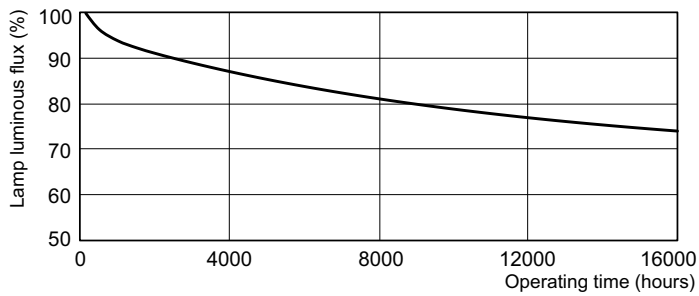

LDLE_TL5-C8_0001-Life expectancy diagram

LDLE_TL5-C8_0002-Life expectancy diagram

LDLM_TL5-C8_0001-Lumen maintenance diagram