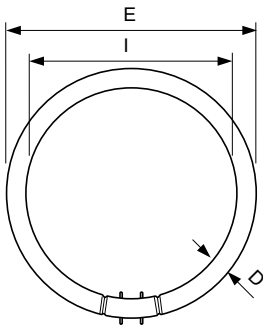

Productgegevens

Volledige productcode	871150064261525
Productnaam voor bestelling	MASTER TL5 Circular 60W/840 1CT/10
EAN/UPC - Product	8711500642615

Bestelcode	64261525
Lokale code	TL5C60W840
Numerator - Aantal per pak	1
Numerator - Dozen per buitendoos	10
SAP-materiaal	927966084013
Nettogewicht SAP (per stuk)	0,140 kg
ILCOS-code	FSCH-60/40/1B-L/P-2GX13-16

Maatschets

TL5-C 60W/840

Product	D (max)	D (min)	E (min)	E (max)	I (min)	I (max)
MASTER TL5 Circular 60W/840 1CT/10	18 mm	14 mm	367 mm	379 mm	334 mm	346 mm

Fotometrische gegevens

Lichtkleur /840

Lichtkleur /840