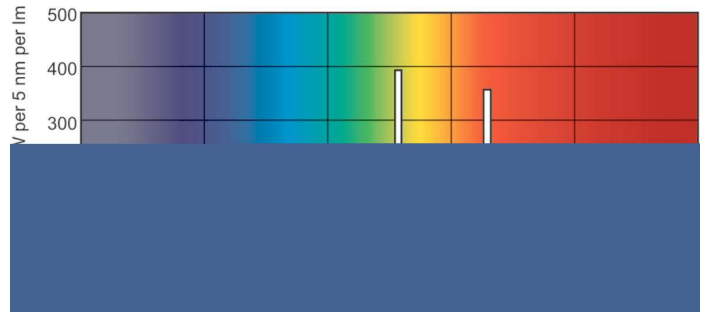

Maatschets

TL5-C 60W/840

Product	D (max)	D (min)	E (min)	E (max)	I (min)	I (max)
MASTER TL5 Circular 60W/840 1CT/10	18 mm	14 mm	367 mm	379 mm	334 mm	346 mm

Fotometrische gegevens

Lichtkleur /840

Lichtkleur /840