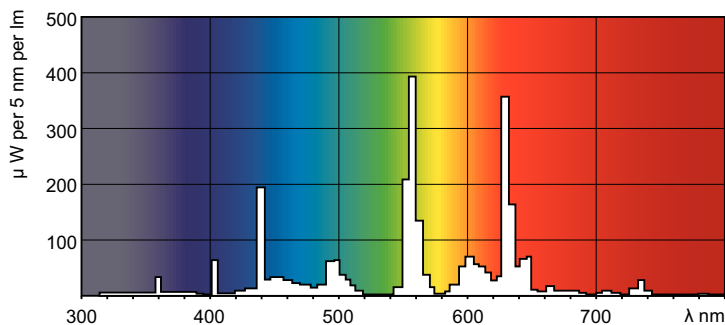

Product gegevens

Algemene informatie	
Lampvoet	G5 [G5]
Eigenschappen	na [Not Applicable]
Gegevens lichttechniek	
Kleurcode	840 [CCT of 4000K]
Lichtstroom	4.900 lm
Kleuraanduiding	Koelwit (CW)
Gecorreleerde kleurtemperatuur (nom.)	4000 K
Lichtrendement (gespec.) (nom.)	89 lm/W
Kleurweergave-index (CRI)	82
Bedrijfs- en elektrische gegevens	
Energieverbruik	49,2 W

Lampstroom (nom.)	0,255 A
Dimbaarheid en regelsystemen	
Dimbaar	Ja
Eigenschappen behuizing en afmetingen	
Lampvorm	T5 [16 mm (T5)]
Keurmerken en classificaties	
Energie-efficiëntielabel	G
Kwikhoud (Hg) (nom.)	1,2 mg
Energieverbruik kWh/1.000 uur	54 kWh
EPREL-registratienummer	423548

MASTER TL5 High Output

Productgegevens	
Full EOC	871150063956105
Productnaam voor bestelling	MASTER TL5 HO 49W/840 SLV/20
Bestelcode	63956105
Lokale code	TL549W840
Numerator - Aantal per pak	1
Numerator - Dozen per buitendoos	20

Fotometrische gegevens

Spectral Power Distribution Colour - MASTER TL5 HO 49W/840 SLV/20

Levensduur

Life Expectancy Diagram - MASTER TL5 HO 49W/840 SLV/20

Life Expectancy Diagram - MASTER TL5 HO 49W/840 SLV/20