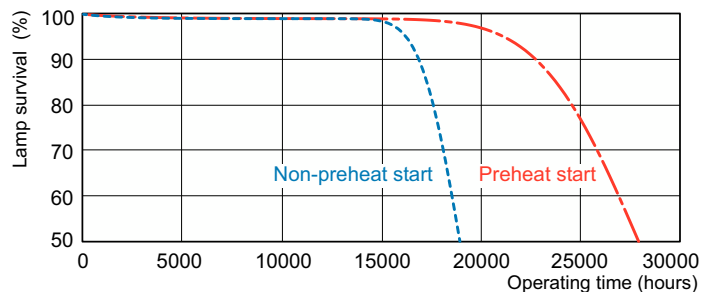

Product gegevens

Algemene informatie	
Lampvoet	G5 [G5]
Eigenschappen	na [Not Applicable]
Gegevens lichttechniek	
Kleurcode	840 [CCT of 4000K]
Lichtstroom	4.900 lm
Kleuraanduiding	Koelwit (CW)
Gecorreleerde kleurtemperatuur (nom.)	4000 K
Lichtrendement (gespec.) (nom.)	89 lm/W
Kleurweergave-index (CRI)	82
Bedrijfs- en elektrische gegevens	
Energieverbruik	49,2 W

Fotometrische gegevens

Spectral Power Distribution Colour - MASTER TL5 HO 49W/840 SLV/20

Levensduur

Life Expectancy Diagram - MASTER TL5 HO 49W/840 SLV/20

Life Expectancy Diagram - MASTER TL5 HO 49W/840 SLV/20