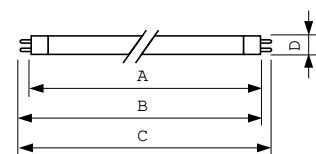

MASTER TL5 High Output

Productgegevens	
Full EOC	871150063956105
Productnaam voor bestelling	MASTER TL5 HO 49W/840 SLV/20
Bestelcode	63956105
Lokale code	TL549W840
Numerator - Aantal per pak	1
Numerator - Dozen per buitendoos	20

Materiaalnr. (12NC)	927927584061
Volledige productnaam	MASTER TL5 HO 49W/840 1SL/20
EAN/UPC - Case	8711500264510
EAN/UPC - Product/Case	8711500639561

Maatschets

Product	D (max)	A (max)	B (max)	B (min)	C (max)
MASTER TL5 HO 49W/840 SLV/20	17 mm	1.449,0 mm	1.456,1 mm	1.453,7 mm	1.463,2 mm