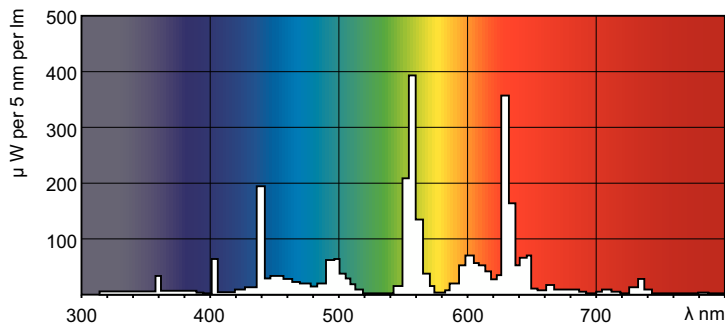

MASTER TL-D Eco

MASTER TL-D Eco 32W/840 1SL/25

De MASTER TL-D Eco-lamp levert dezelfde lichtopbrengst als een MASTER TL-D Super 80-lamp, waarbij hij minder energie verbruikt dankzij het gebruik van specifieke fosforen en een speciale gasvulling. Toepassingen zijn scholen, kantoren, overheidsgebouwen en gezondheidszorgomgevingen.

Product gegevens

Algemene informatie	
Lampvoet	G13 [Medium Bi-Pin Fluorescent]
Meetreferentie van lichtstroom	Sphere
Levensduur tot 50% uitval (nom.)	15.000 hr

Gegevens lichttechniek	
Kleurcode	840 [CCT of 4000K]
Lichtstroom	2.650 lm
Kleuraanduiding	Koelwit (CW)
Kleurkwaliteit, coördinaat X (nominaal)	0,38
Kleurkwaliteit, coördinaat Y (nominaal)	0,38
Gecorreleerde kleurtemperatuur (nom)	4000 K
Lichtrendement (gespec.) (nom.)	82 lm/W
Kleurweergave-index (CRI)	82

Maatschets

Product	D (max)	A (max)	B (max)	B (min)	C (max)
MASTER TL-D Eco 32W/840 SLV/25	28 mm	1.199,4 mm	1.206,5 mm	1.204,1 mm	1.213,6 mm

Fotometrische gegevens

Spectral Power Distribution Colour - MASTER TL-D Eco 32W/840 SLV/25