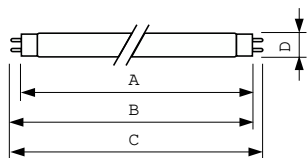

Maatschets

Product	D (max)	A (max)	B (max)	B (min)	C (max)
MASTER TL-D Eco 32W/840 SLV/25	28 mm	1.199,4 mm	1.206,5 mm	1.204,1 mm	1.213,6 mm

Fotometrische gegevens

Spectral Power Distribution Colour - MASTER TL-D Eco 32W/840 SLV/25