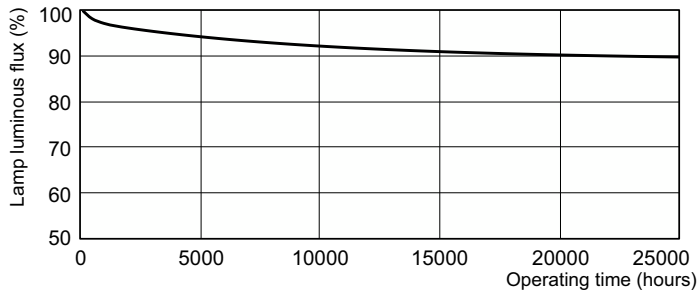

Product gegevens

Algemene informatie	
Lampvoet	G13 [Medium Bi-Pin Fluorescent]
Meetreferentie van lichtstroom	Sphere
Levensduur tot 50% uitval (nom.)	15.000 hr

Gegevens lichttechniek	
Kleurcode	840 [CCT of 4000K]
Lichtstroom	2.650 lm
Kleuraanduiding	Koelwit (CW)
Kleurkwaliteit, coördinaat X (nominaal)	0,38
Kleurkwaliteit, coördinaat Y (nominaal)	0,38
Gecorreleerde kleurtemperatuur (nom)	4000 K
Lichtrendement (gespec.) (nom.)	82 lm/W
Kleurweergave-index (CRI)	82

Maatschets

Product	D (max)	A (max)	B (max)	B (min)	C (max)
MASTER TL-D Eco 32W/840 SLV/25	28 mm	1.199,4 mm	1.206,5 mm	1.204,1 mm	1.213,6 mm

Fotometrische gegevens

Spectral Power Distribution Colour - MASTER TL-D Eco 32W/840 SLV/25

Levensduur

Life Expectancy Diagram - MASTER TL-D Eco 32W/840 SLV/25

Life Expectancy Diagram - MASTER TL-D Eco 32W/840 SLV/25

MASTER TL-D Eco

Levensduur

Lumen Maintenance Diagram - MASTER TL-D Eco 32W/840 SLV/25