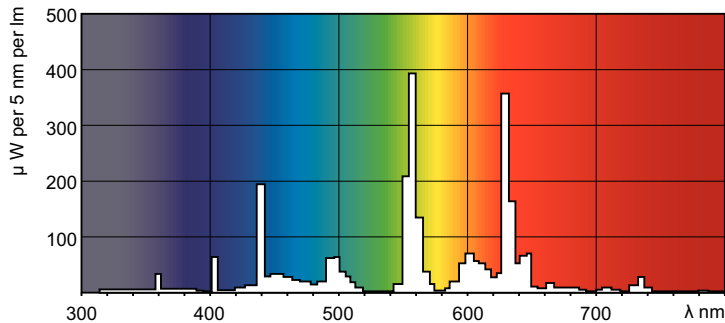

### Product gegevens

Algemene informatie	
Meetreferentie van lichtstroom	Sphere
Lampvoet	G13 [Medium Bi-Pin Fluorescent]
Gegevens lichttechniek	
Kleurcode	840 [CCT of 4000K]
Lichtstroom	3.350 lm
Kleuraanduiding	Koelwit (CW)
Kleurkwaliteit, coördinaat X (nominaal)	0,38
Kleurkwaliteit, coördinaat Y (nominaal)	0,38
Gecorreleerde kleurtemperatuur (nom)	4000 K
Lichtrendement (nominaal)	93 lm/W
Kleurweergave-index (CRI)	80
Bedrijfs- en elektrische gegevens	
Energieverbruik	36,8 W

Lampstroom (nom.)	0,440 A
Dimbaarheid en regelsystemen	
Dimbaar	Ja
Eigenschappen behuizing en afmetingen	
Lampvorm	T8 [26 mm (T8)]
Keurmerken en classificaties	
Energie-efficiëntielabel	G
Kwikhoud (Hg) (nom.)	1,7 mg
Energieverbruik kWh/1.000 uur	37 kWh
EPREL-registratienummer	423384
Productgegevens	
Full EOC	871150061018840
Productnaam voor bestelling	MASTER TL-D Super 80 36W/840 UNP/25

## Maatschets

Product	D (max)	A (max)	B (max)	B (min)	C (max)
MASTER TL-D Super 80 36W/840 UNP/25	28 mm	1.199,4 mm	1.206,5 mm	1.204,1 mm	1.213,6 mm

## Fotometrische gegevens

Spectral Power Distribution Colour - MASTER TL-D Super 80 36W/840 UNP/25