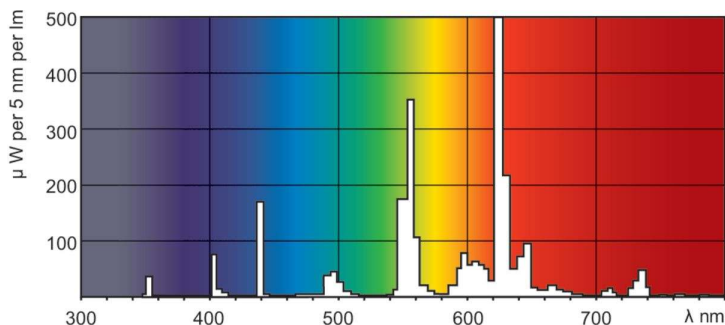

Product gegevens

Algemene informatie	
Lampvoet	G13 [Medium Bi-Pin Fluorescent]
Meetreferentie van lichtstroom	Sphere
Levensduur tot 50% uitval (nom.)	15.000 hr

Gegevens lichttechniek	
Kleurcode	827 [CCT of 2700K]
Lichtstroom	1.350 lm
Kleuraanduiding	Warm wit
Kleurkwaliteit, coördinaat X (nominaal)	0,463
Kleurkwaliteit, coördinaat Y (nominaal)	0,42
Gecorreleerde kleurtemperatuur (nom)	2700 K
Lichtrendement (gespec.) (nom.)	75 lm/W
Kleurweergave-index (CRI)	82

Maatschets

Product	D (max)	A (max)	B (max)	B (min)	C (max)
MASTER TL-D Super 80 18W/827 1SL/25	28 mm	589,8 mm	596,9 mm	594,5 mm	604 mm

Fotometrische gegevens

Spectral Power Distribution Colour - MASTER TL-D Super 80 18W/827 1SL/25