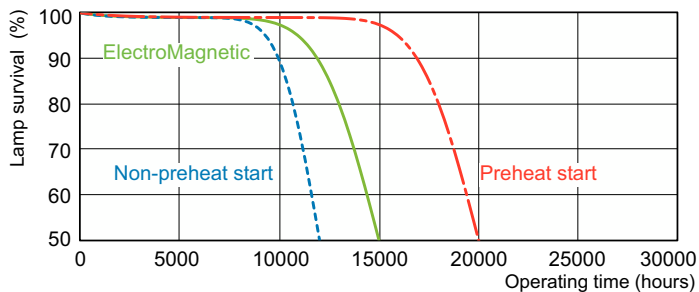

Levensduur

Life Expectancy Diagram - MASTER TL-D Super 80 18W/827 1SL/25