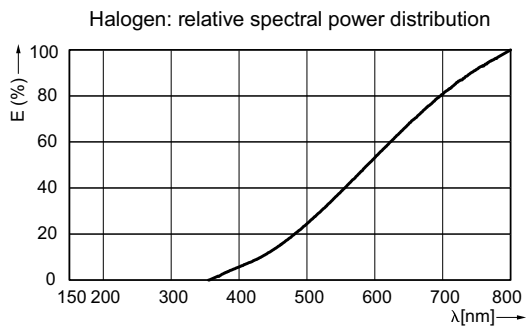

Fotometrische gegevens

Consumer Lamps, Halogen, Spectral power distribution