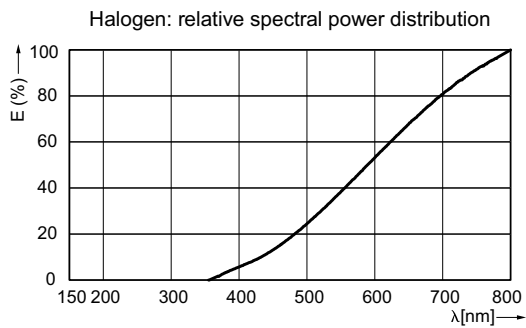

Product gegevens

Algemene informatie	
Lampvoet	GU5.3 [GU5.3]
Gebruiksstand	UNIVERSAL [vrij]
Levensduur tot 50% uitval (nom.)	4000 h
Nominale levensduur (nom.)	4000 h
Schakelcyclus	16.000X
Gespecificeerde levensduur (uur)	4000 h
Eisen aan armatuurontwerp	
Bundelhoek (nom.)	36 °
Lichtstroom (nom.)	205 lm
Lichtsterkte (max.)	500 cd
Gespecificeerde bundelbreedte	36 °
Gecorreleerde kleurtemperatuur (nom.)	3000 K
Kleurweergave-index (nom.)	100
Lichtstroom in conus van 90° (nom.)	205 lm
Bedrijfs- en Elektrische gegevens	
Power (Rated) (Nom)	20 W
Opstarttijd (nom.)	0,0 s
Opwarmtijd tot 60% lichtopbrengst (nom.)	instant full light s
Spanning (nom.)	12 V

Accentline

Maatschets

MR16 4000h 12V 20W 36D GU5.3

Product	D (max)	C (max)
Accentline 20W 4000h GU5.3 12V 36D 1CT/10X5F	51 mm	46 mm

Fotometrische gegevens

Consumer Lamps, Halogen, Spectral power distribution