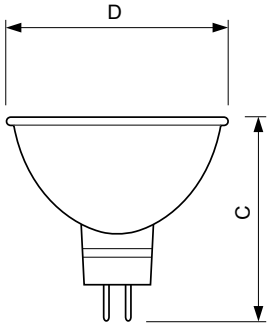

Accentline

Maatschets

MR16 4000h 12V 20W 36D GU5.3

Product	D (max)	C (max)
Accentline 20W 4000h GU5.3 12V 36D 1CT/10X5F	51 mm	46 mm