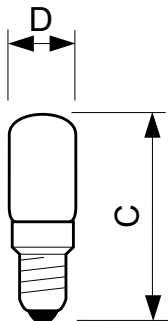

Regelsystemen en Dimmers	
Dimbaar	Ja

Mechanische eigenschappen en Behuizing	
Lampafwerking	Helder
Lampvorm	T17 [ T 17 mm]

Goedkeuring en Toepassing	
Energieverbruik kWh/1.000 uur	7 kWh

Productgegevens	
Volledige productcode	871150025008750
Productnaam voor bestelling	Deco 7W E14 230-240V T17 CL 1CT/10X10F
EAN/UPC - Product	8711500250087
Bestelcode	25008750
Lokale code	T17CL7WE14
Numerator - Aantal per pak	1
Numerator - Dozen per buitendoos	100
SAP-materiaal	924151144440
Nettogewicht SAP (per stuk)	8,000 g
ILCOS-code	N/A

### Maatschets

Product	D (max)	C (max)
Deco 7W E14 230-240V T17 CL 1CT/10X10F	17 mm	54 mm

TUB 7W E14 230-240V T17 CL