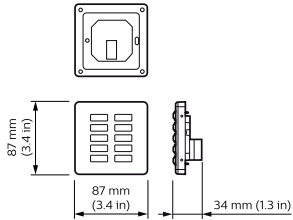

Dynalite User Interface

Maatschets

Dynalite User Interfaces