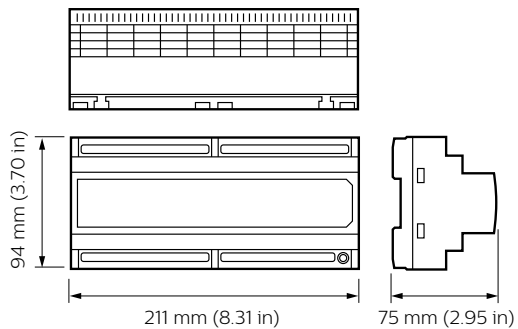

Dynalite Multipurpose Controllers

Maatschets

Dynalite Multipurpose Controllers