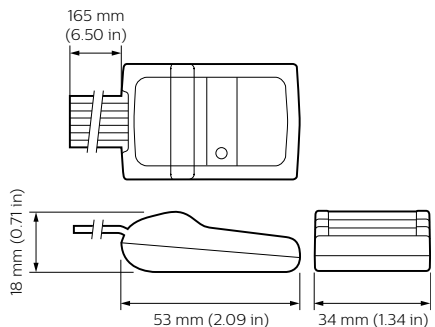

Dynalite System Integration

Maatschets

DPMI940-D