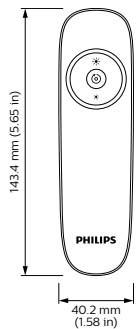

Maatschets

IRT9020/00 Simple Transmitter IR Point