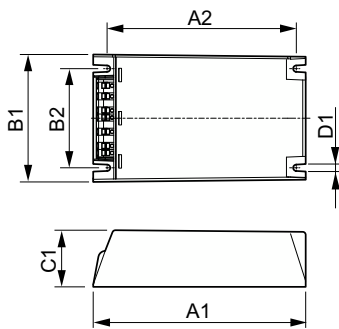

DynaVision Programmable Xtreme CDO

	in deze normen dienen gebruikt te worden indien zij relevant zijn voor het product.].
Milieunorm	ISO 14001
Keurmerken	F-markering CE-markering ENEC-certificaat VDE-EMV-certificaat
Productgegevens	
Full EOC	871829166922700
Productnaam voor bestelling	HID-DV PROG Xt 150 CDO Q 208-277V

Bestelcode	66922700
Lokale code	DVPROGXT150CDOQ
Numerator - Aantal per pak	1
Numerator - Dozen per buitendoos	12
Materiaalnummer (12NC)	913700693266
Volledige productnaam	HID-DV PROG Xt 150 CDO Q 208-277V
EAN/UPC - Case	8718291669234

Maatschets

Product	D1	C1	A1	A2	B1	B2
HID-DV PROG Xt 150 CDO Q 208-277V	4,5 mm	40,0 mm	150,0 mm	133,6 mm	90,0 mm	70,0 mm