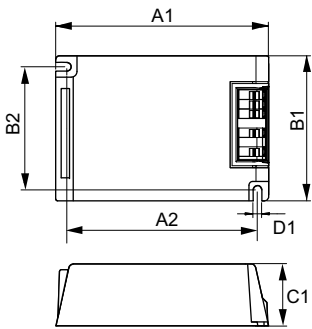

HID-PrimaVision Compact CDM

Mechanische eigenschappen en behuizing

Behuizing	/S
Goedkeuring en toepassing	
Actieve temperatuurbescherming	Ja
EMI 9 kHz ... 300 MHz	CISPR 15 uitg. 7.2
Veiligheidsnorm	EN 61347-2-12
Kwaliteitsnorm	ISO 9000:2000
Milieunorm	ISO 14001
Emissienorm harmonische stroomsterkte	EN 61000-3-2
EMC-immuniteitsnorm	EN 61547
Standaardoptie	IEC68-2-6 F c
Schokken standaard	IEC 68-2-29 Eb
Vochtigheidsnorm	IEC 928-13
Goedkeuringsmerktekens	CE-markering ENEC-certificaat
Brom- en ruisniveau	37 dB(A)

Productgegevens

Volledige productcode	872790085962100
Productnaam voor bestelling	HID-PV C 35 /S CDM 220-240V 50/60Hz NG
EAN/UPC - Product	8711500881687
Bestelcode	85962100
Lokale code	PVC035SCDM
Numerator - Aantal per pak	1
Beschrijving lokale code	REAT EL MET CDM/MH 35W 220V AF
Numerator - Dozen per buitendoos	12
SAP-materiaal	913700652766
Net Weight (Piece)	0,216 kg

Maatschets

HID-PV C 35 /S CDM 220-240V 50/60Hz NG

Product	D1	C1	A1	A2	B1	B2
HID-PV C 35 /S CDM 220-240V 50/60Hz NG	4,9 mm	32,2 mm	109,6 mm	98,5 mm	74,4 mm	63,7 mm