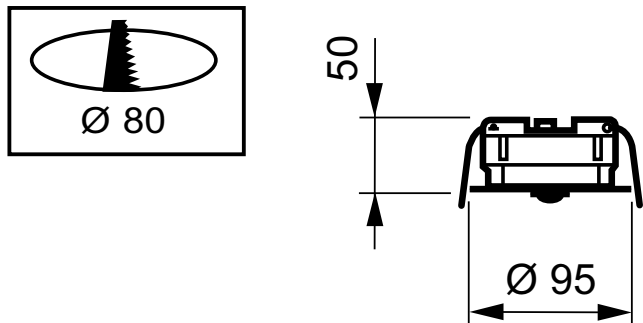

OccuSwitch

Maatschets

LRM1070/00 SENSR MOV DET ST